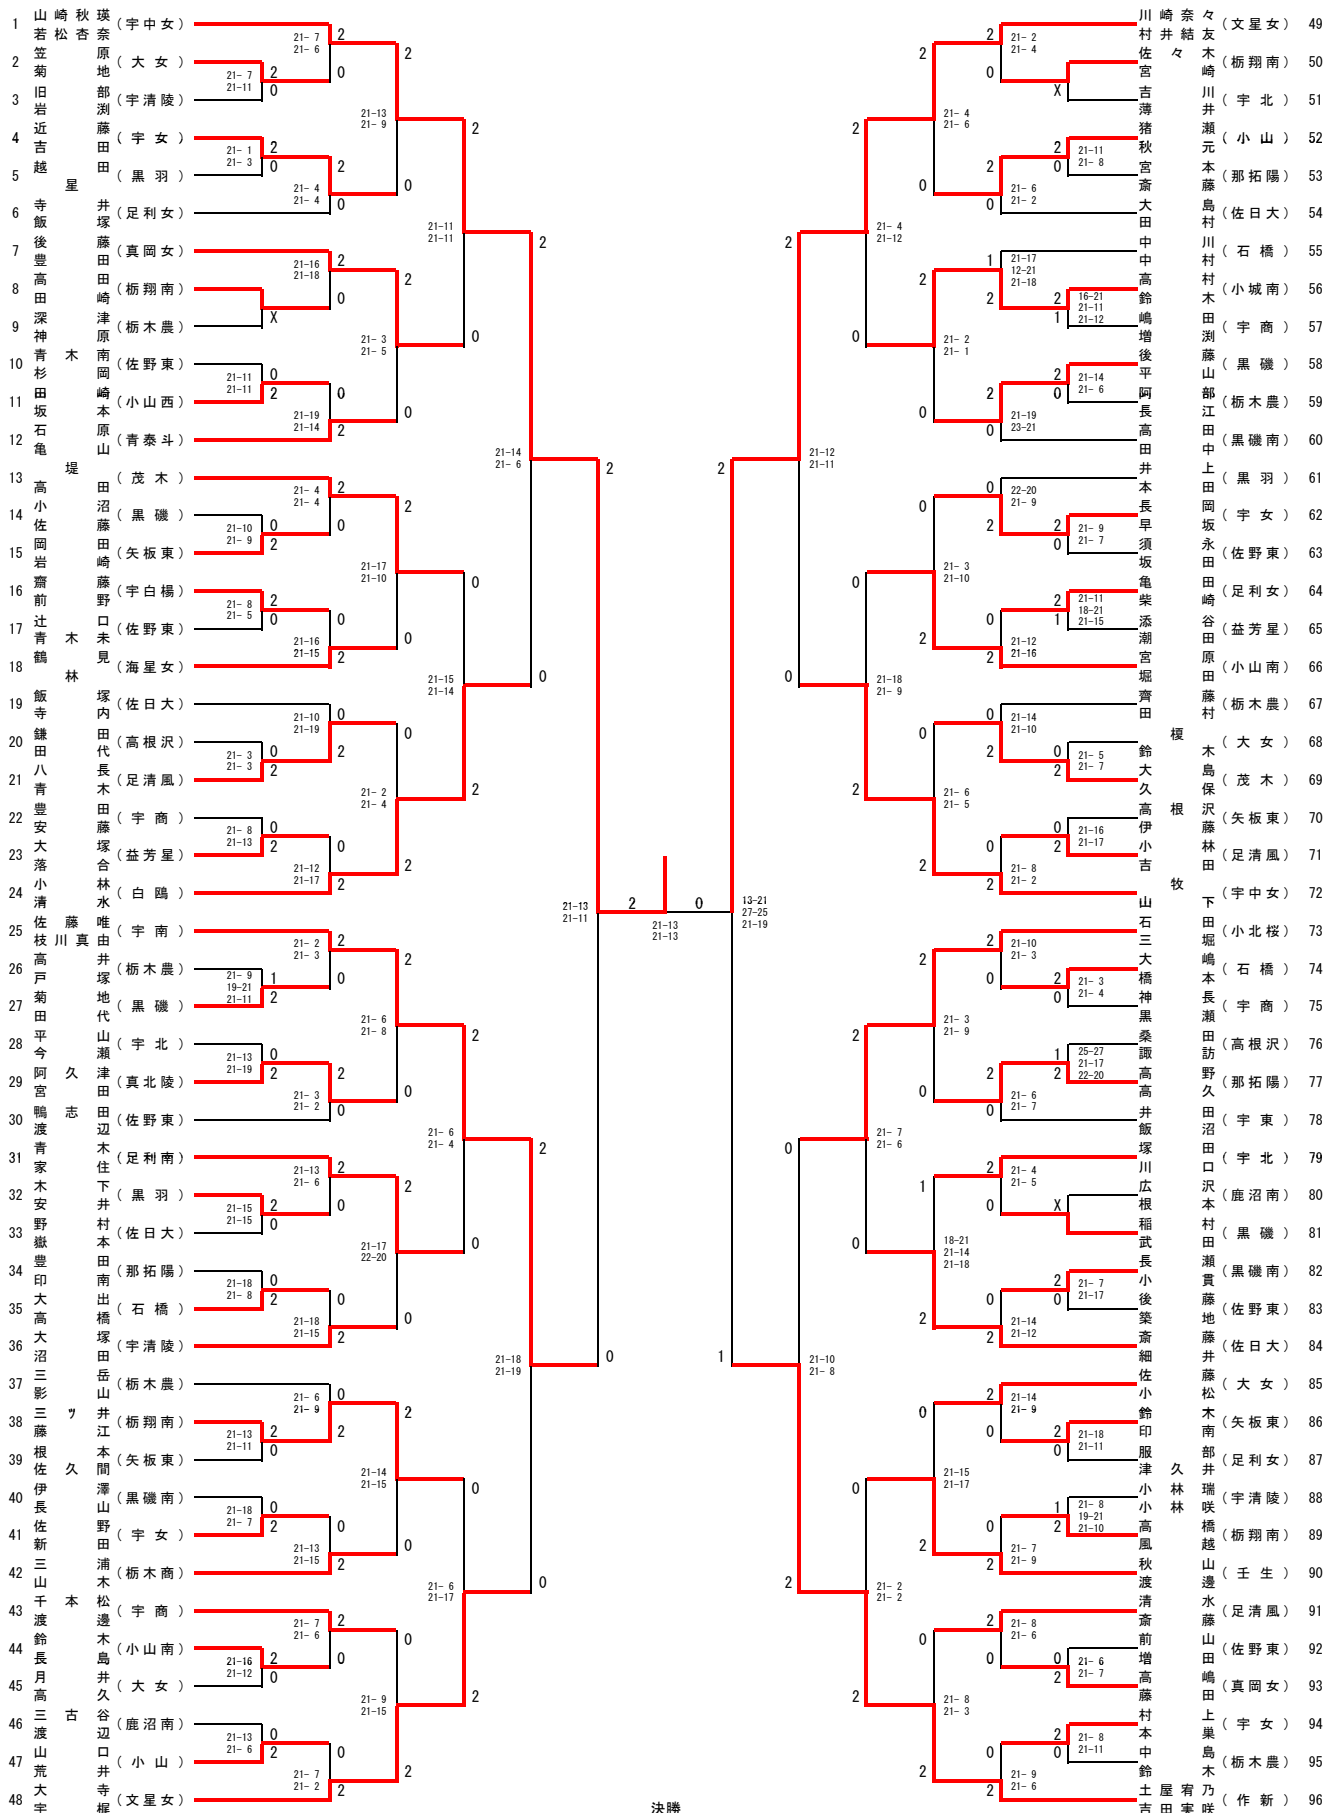

平成25年度第38回県高校学年別バドミントン大会

平成25年8月22日(木)
県南体育館

1年女子シングルス (1/2)

決勝

2	2	1	1	2
1	8	-	2	1
2	1	-	1	0

牧亜那佳 (宇中女) 川崎奈々 (文星女)

平成25年度第38回県高校学年別バドミントン大会

平成25年8月22日(木) 県南体育館

1年女子シングルス (2/2)

平成25年度第38回県高校学年別バドミントン大会

平成25年8月25日(日)
県南体育館

1年女子ダブルス

決勝
 山崎秋瑛 2 (2 1 - 1 3)
 若松杏奈 2 (2 1 - 1 3) 0
 (宇中女)

川崎奈々
 村井結友
 (文星女)