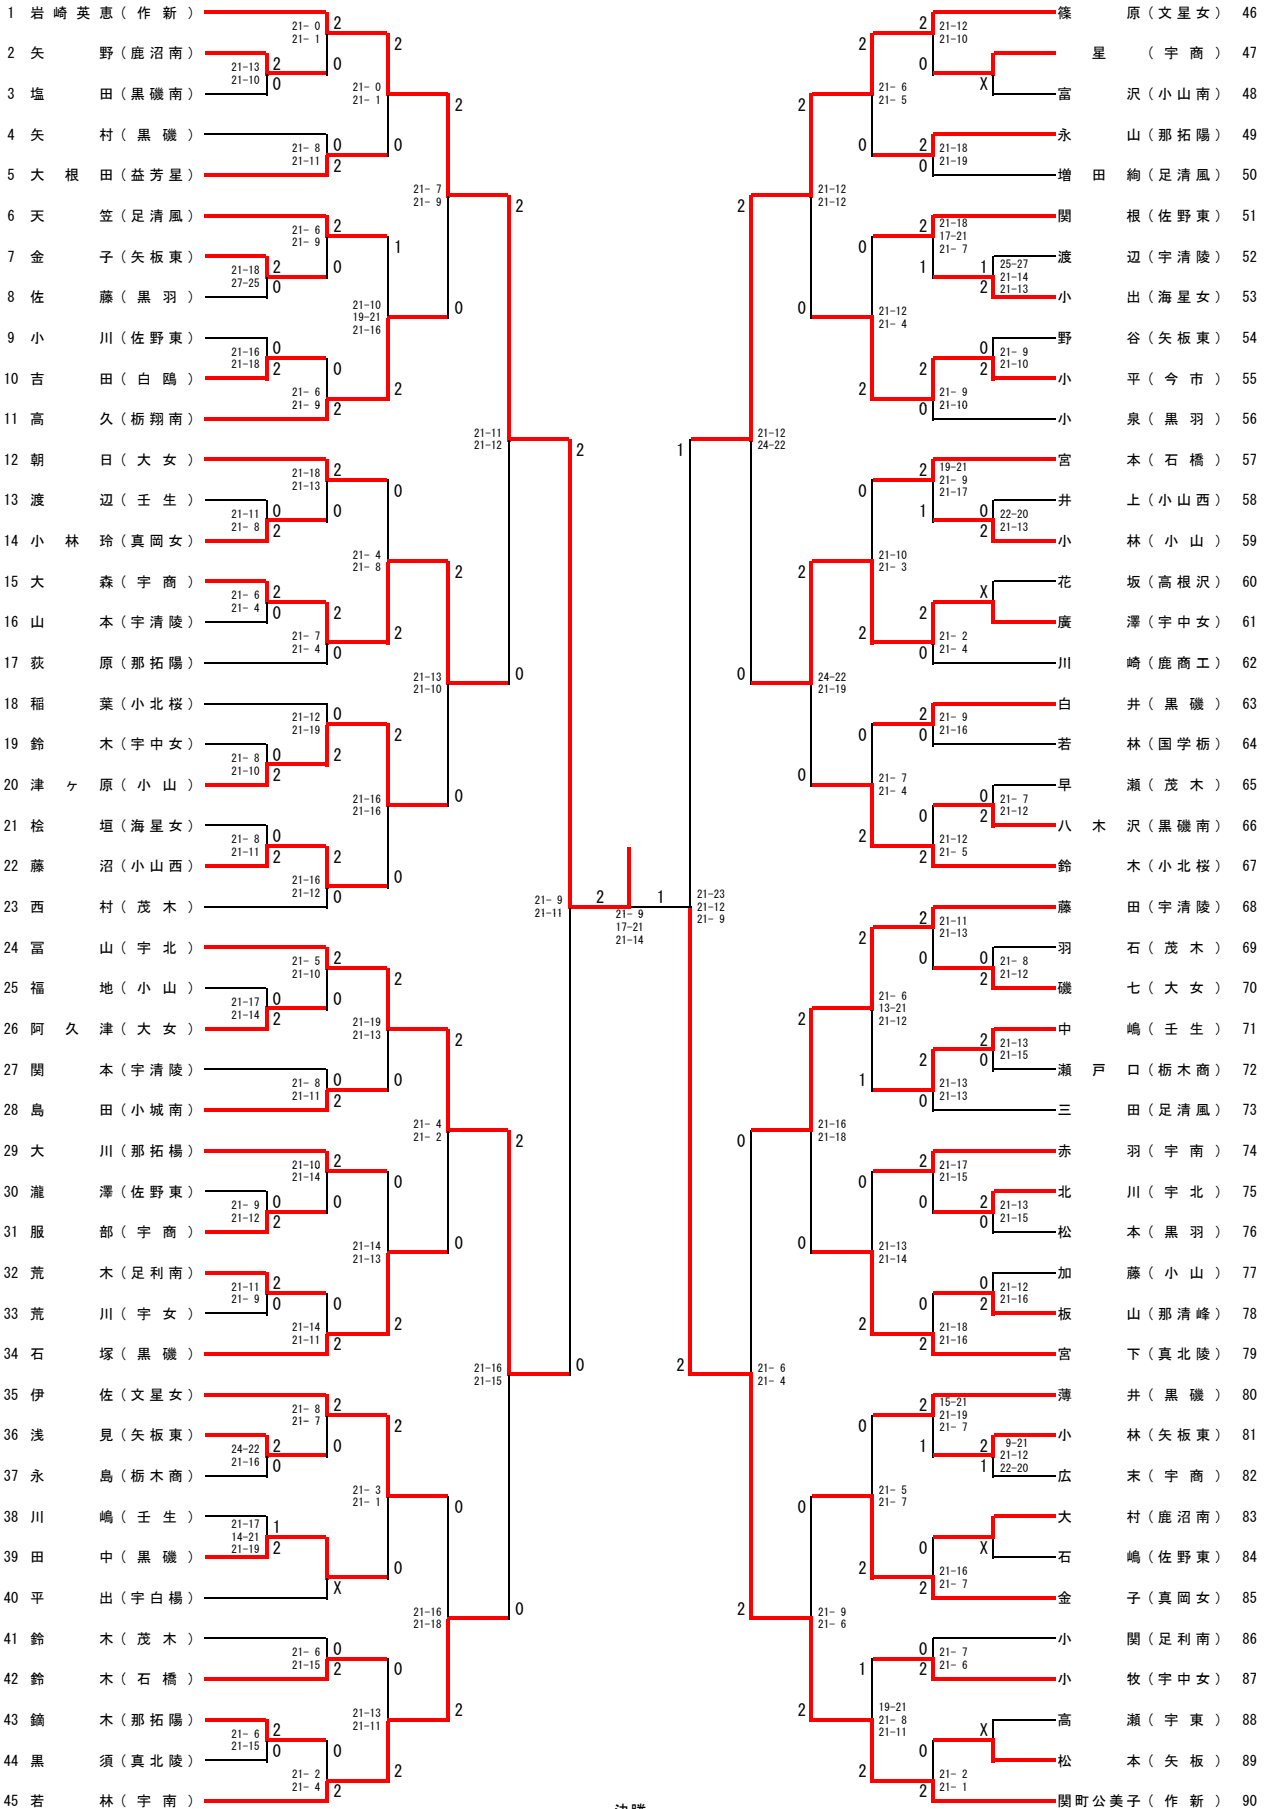

平成25年度第38回県高校学年別バドミントン大会

平成25年8月24日
清原体育館

2年女子シングルス (1/2)

決勝
 岩崎英恵 $\begin{pmatrix} 1 & 6 & - & 2 & 1 \\ 0 & 1 & 3 & - & 2 & 1 \end{pmatrix}$ 大久保愛美
 (作新) $\begin{pmatrix} - & - & - & - & - \end{pmatrix}$ (作新)

平成25年度第38回県高校学年別バドミントン大会

平成25年8月24日
清原体育館

2年女子シングルス (2/2)

2年女子ダブルス

決勝
 篠原優衣 (1 7 - 2 1)
 鴨田怜奈 (0 1 3 - 2 1) 2
 (文星女)

関町公美子
 大久保愛美
 (作新)