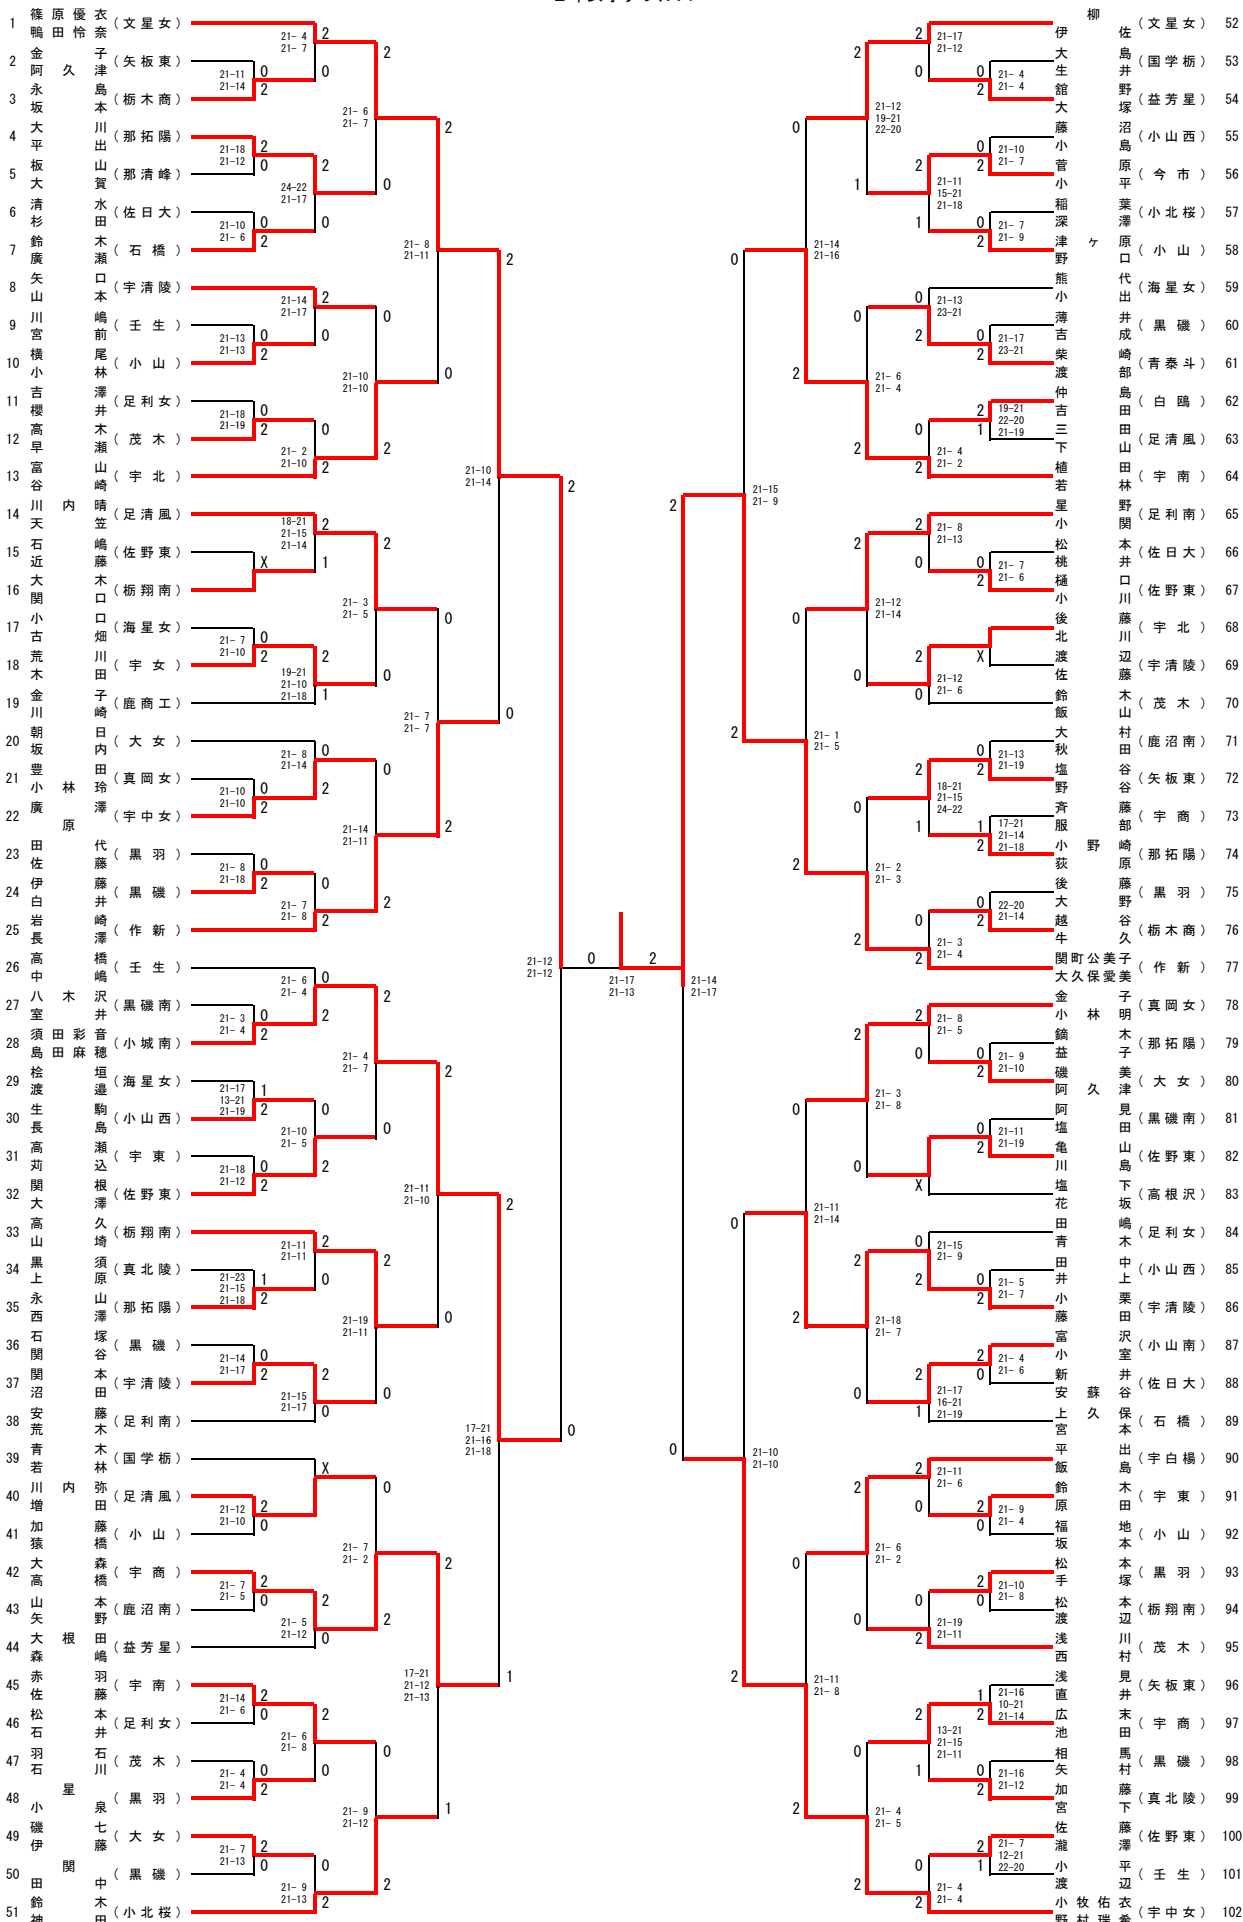

平成25年度第38回県高校学年別バドミントン大会

平成25年8月24日
清原体育館

2年女子シングルス (1/2)

決勝
 岩崎英恵 $\begin{pmatrix} 1 & 6 & - & 2 & 1 \\ 0 & 1 & 3 & - & 2 & 1 \end{pmatrix}$ 大久保愛美
 (作新) $\begin{pmatrix} - & - & - & - & - \end{pmatrix}$ (作新)

平成25年度第38回県高校学年別バドミントン大会

平成25年8月24日
清原体育館

2年女子シングルス (2/2)

2年女子ダブルス

決勝
 篠原優衣 (1 7 - 2 1)
 鴨田怜奈 (0 1 3 - 2 1) 2
 (文星女)

関町公美子
 大久保愛美
 (作新)