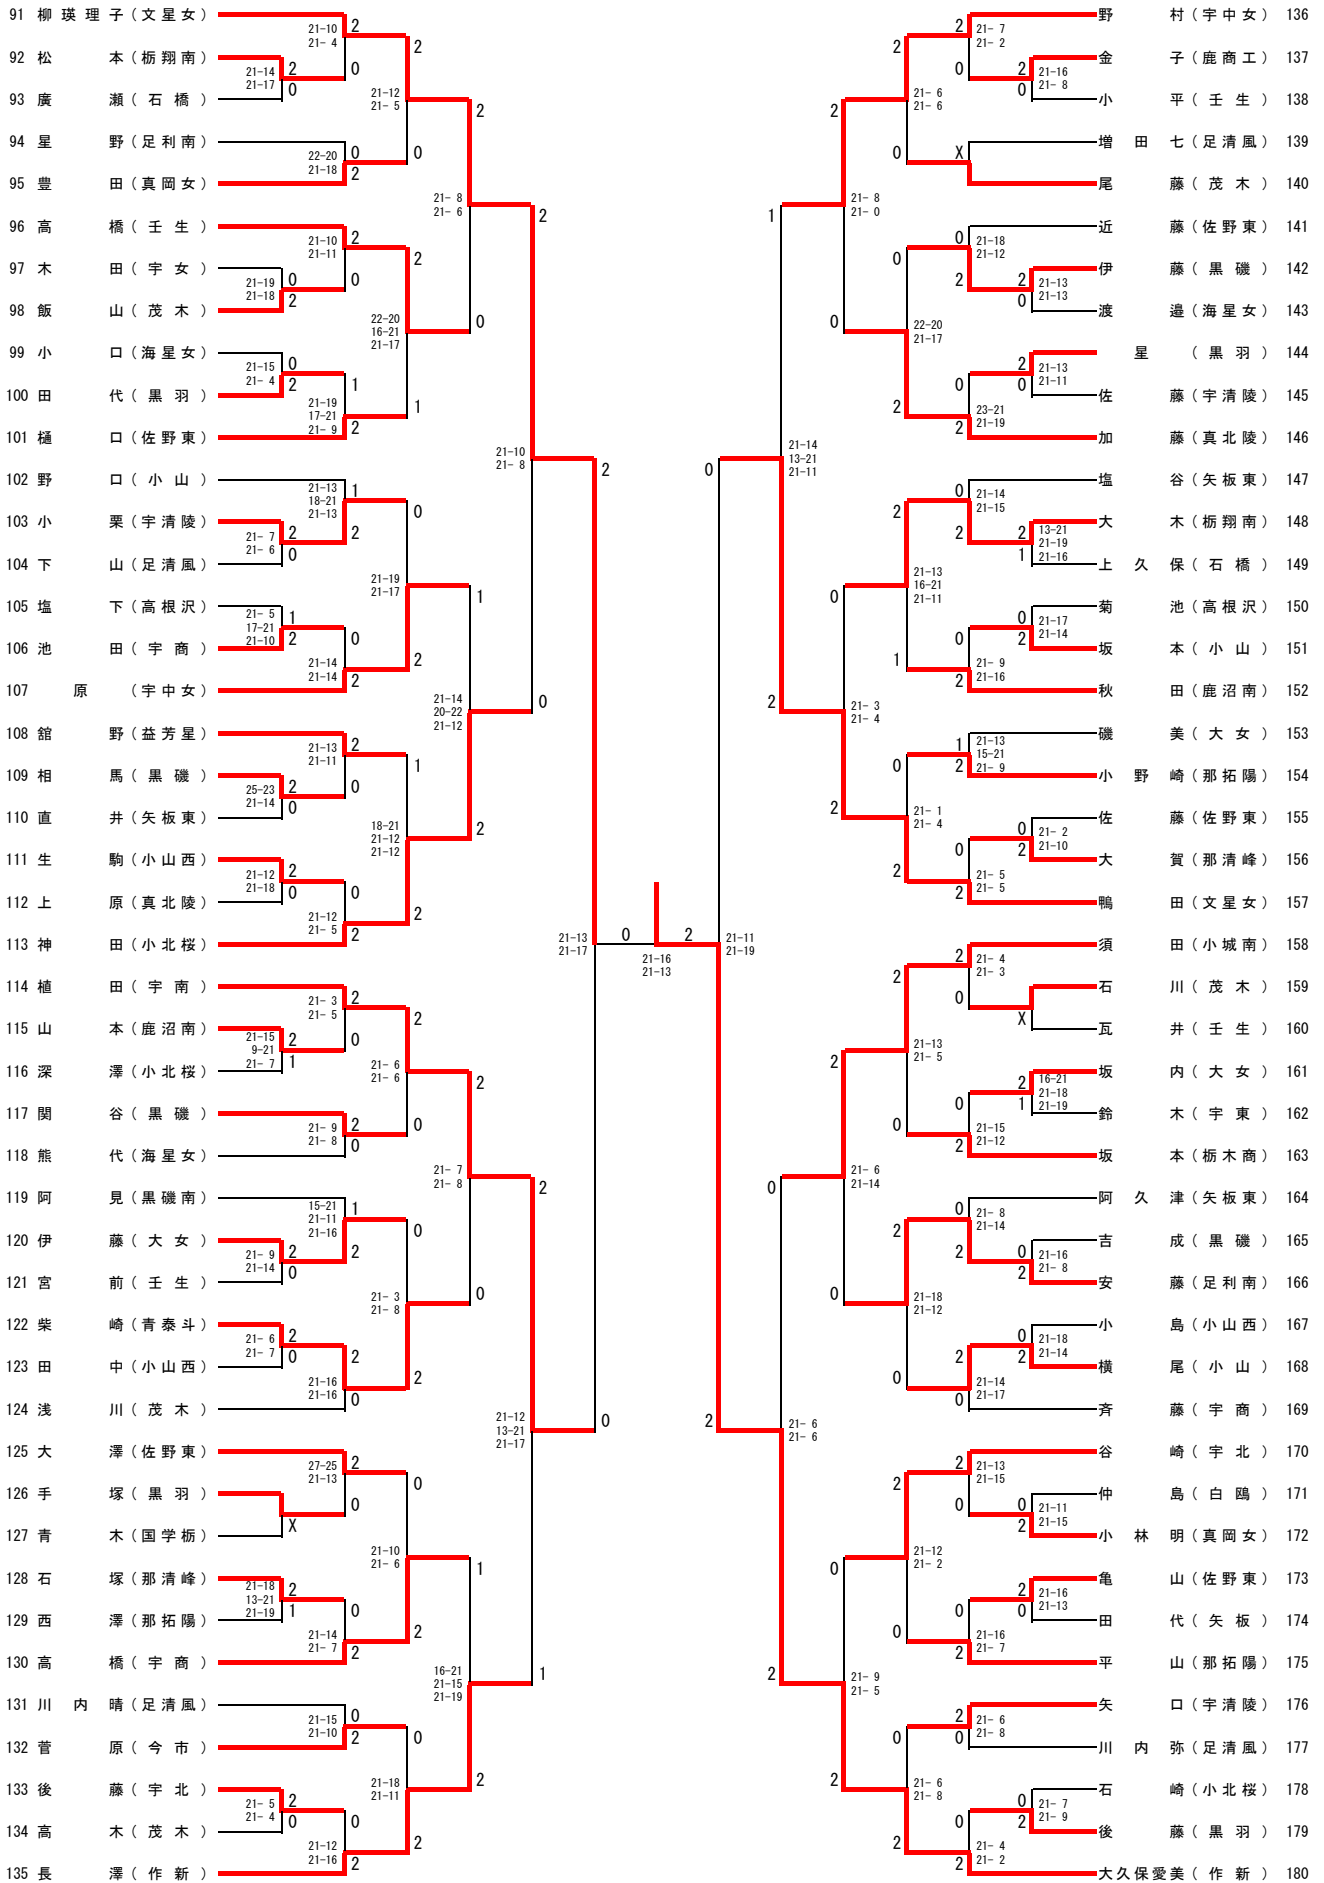

平成25年度第38回県高校学年別バドミントン大会

平成25年8月24日
清原体育館

2年女子シングルス (1/2)

決勝
 岩崎英恵 $\begin{pmatrix} 1 & 6 & - & 2 & 1 \\ 0 & 1 & 3 & - & 2 & 1 \end{pmatrix}$ 大久保愛美
 (作新) $\begin{pmatrix} - & - & - & - & - \end{pmatrix}$ (作新)

平成25年度第38回県高校学年別バドミントン大会

平成25年8月24日
清原体育館

2年女子シングルス (2/2)

2年女子ダブルス

決勝
 篠原優衣 (1 7 - 2 1)
 鴨田怜奈 (0 1 3 - 2 1) 2
 (文星女)

関町公美子
 大久保愛美
 (作新)