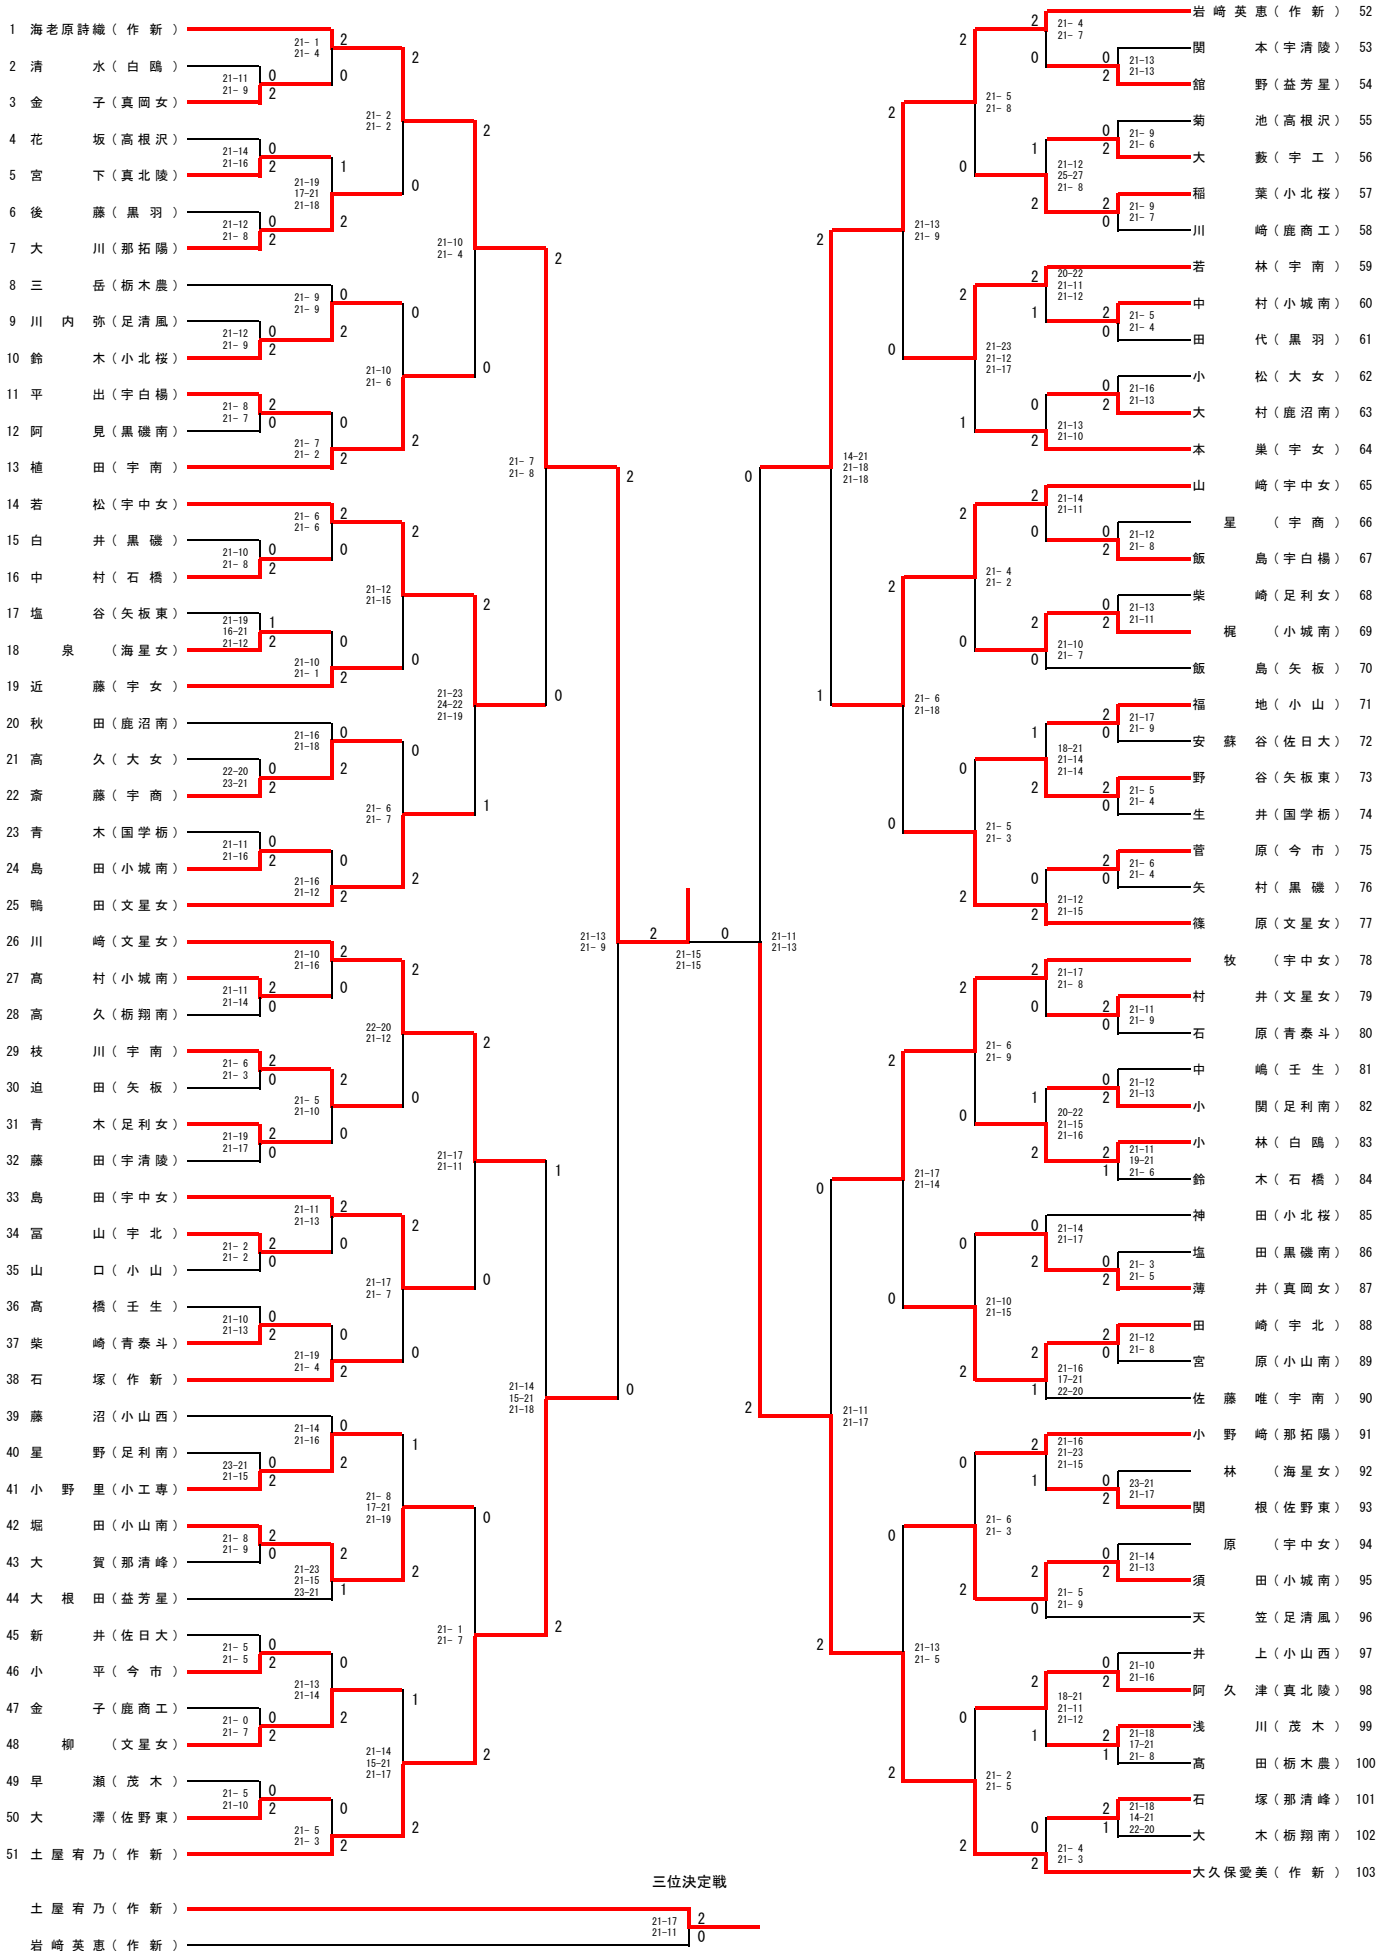

平成26年度全国高校総体バドミントン競技会栃木県予選会

於：6/18・20（県体育館）

高校女子団体

決勝

作新学院		3 - 0	宇都宮中央女子	
D 1	大久保愛美 関町公美子	$\left. \begin{array}{l} 2 \ 1 - 1 \ 1 \\ 1 \ 7 - 2 \ 1 \\ 2 \ 1 - 1 \ 1 \\ 1 \ 6 - 2 \ 1 \\ 2 \ 1 - 1 \ 4 \\ 2 \ 1 - 1 \ 2 \\ 2 \ 1 - 8 \\ 2 \ 1 - 1 \ 7 \end{array} \right\} 1$	D 1	小牧佑衣 山崎秋瑛
D 2	海老原詩織 大関令奈		D 2	野村瑞希 牧垂耶佳
S 1	岩崎英恵		S 1	若松杏奈
S 2	海老原詩織		S 2	牧垂耶佳
S 3	大久保愛美		S 3	山崎秋瑛

平成26年度全国高校総体バドミントン競技会栃木県予選会

於：6/22 (県南体育館)

高校女子シングルス

平成26年度全国高校総体バドミントン競技会栃木県予選会

於：6/19 (鹿沼市フォレストアリーナ)

高校女子ダブルス

三位決定戦

岩長崎澤 (作新) X
 鴨篠原優 (文星女)