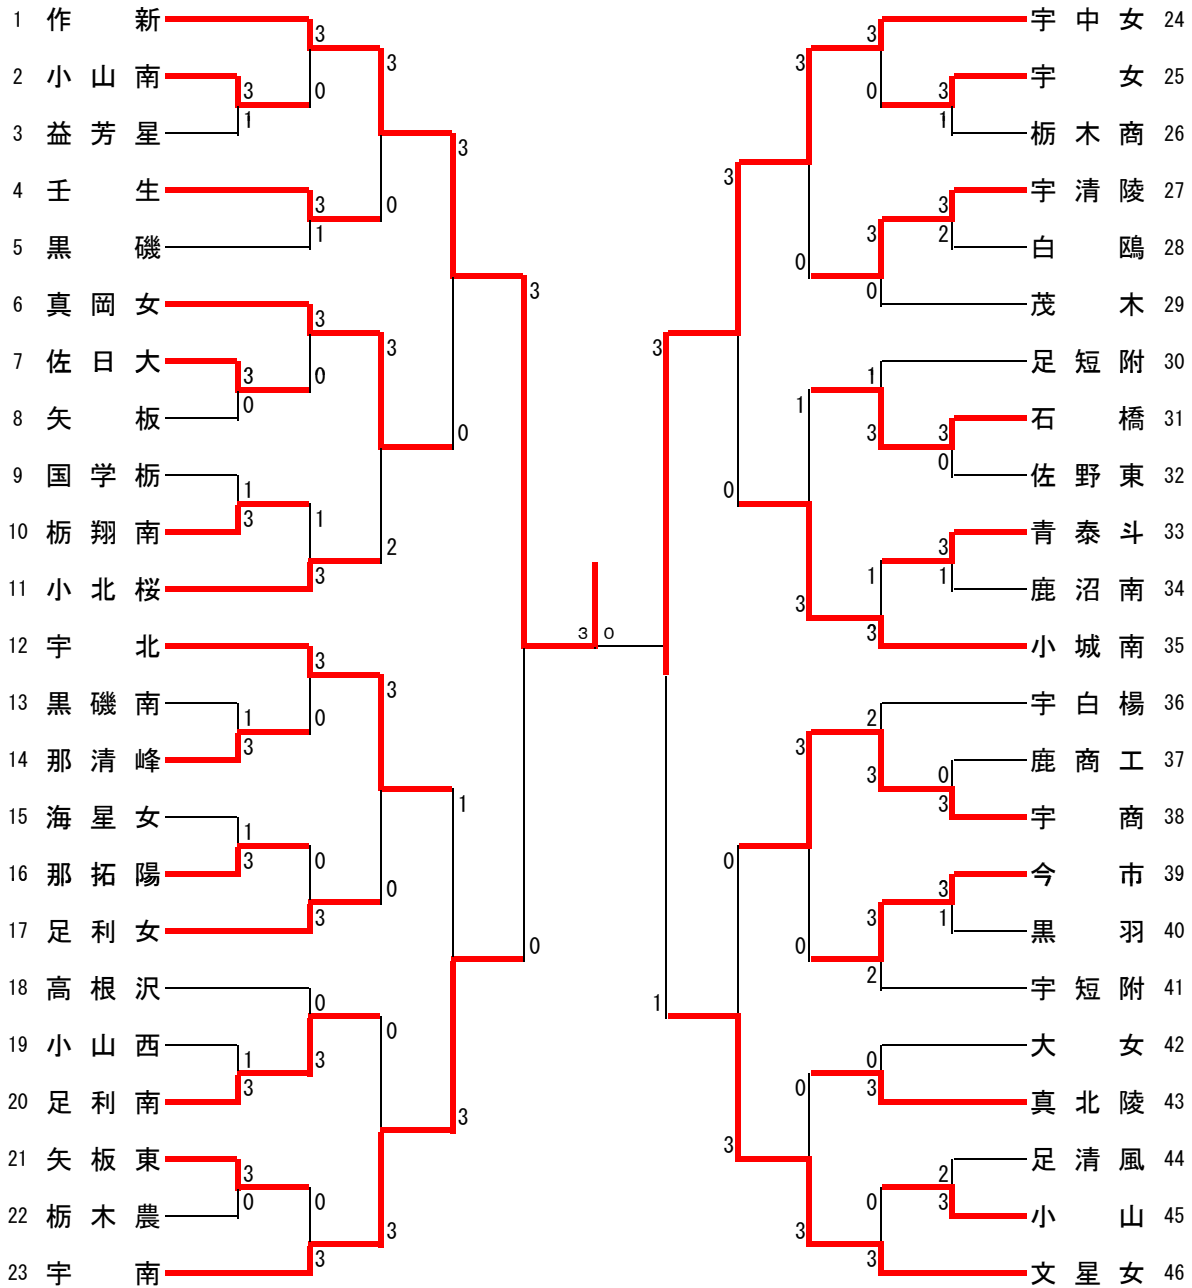

平成26年度全国高校総体バドミントン競技会栃木県予選会

於：6/18・20（県体育館）

高校女子団体

決勝

作新学院		3 - 0	宇都宮中央女子	
D 1	大久保愛美 関町公美子	$\left. \begin{array}{l} 2 \ 1 - 1 \ 1 \\ 1 \ 7 - 2 \ 1 \\ 2 \ 1 - 1 \ 1 \\ 1 \ 6 - 2 \ 1 \\ 2 \ 1 - 1 \ 4 \\ 2 \ 1 - 1 \ 2 \\ 2 \ 1 - 8 \\ 2 \ 1 - 1 \ 7 \end{array} \right\} 1$	D 1	小牧佑衣 山崎秋瑛
D 2	海老原詩織 大関令奈		D 2	野村瑞希 牧垂耶佳
S 1	岩崎英恵		S 1	若松杏奈
S 2	海老原詩織		S 2	牧垂耶佳
S 3	大久保愛美		S 3	山崎秋瑛

平成26年度全国高校総体バドミントン競技会栃木県予選会

於：6/22 (県南体育館)

高校女子シングルス

平成26年度全国高校総体バドミントン競技会栃木県予選会

於：6/19 (鹿沼市フォレストアリーナ)

高校女子ダブルス

三位決定戦

岩長崎澤 (作新) X
 鴨篠原優 (文星女)