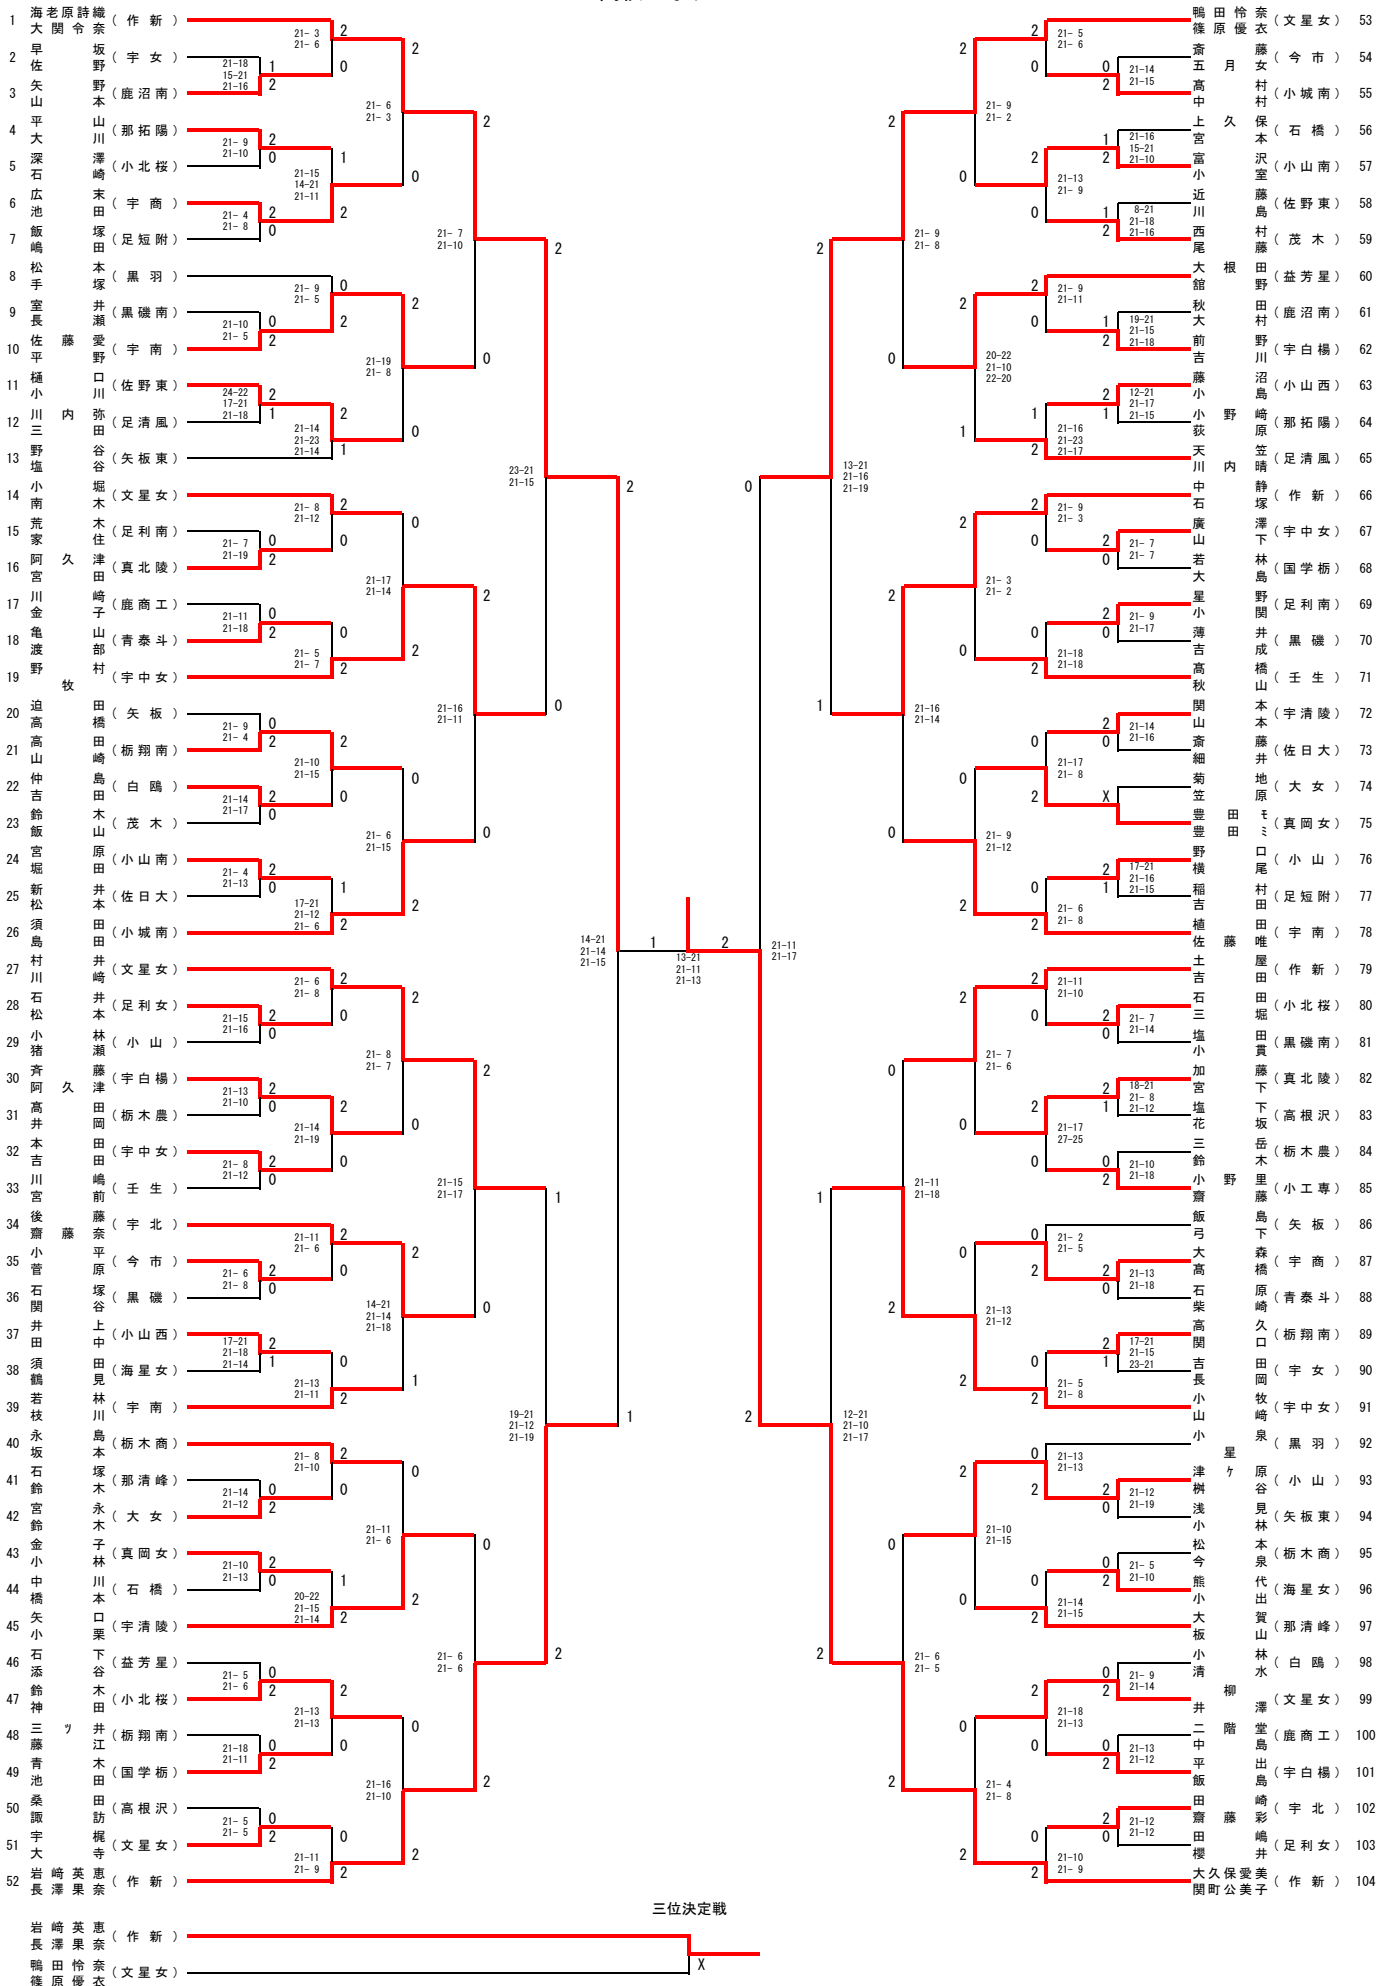

平成26年度全国高校総体バドミントン競技会栃木県予選会

於：6/18・20（県体育館）

高校女子団体

決勝

作新学院		3 - 0	宇都宮中央女子	
D 1	大久保愛美 関町公美子	$\left. \begin{array}{l} 2 \ 1 - 1 \ 1 \\ 1 \ 7 - 2 \ 1 \\ 2 \ 1 - 1 \ 1 \\ 1 \ 6 - 2 \ 1 \\ 2 \ 1 - 1 \ 4 \\ 2 \ 1 - 1 \ 2 \\ 2 \ 1 - 8 \\ 2 \ 1 - 1 \ 7 \end{array} \right\} 1$	D 1	小牧佑衣 山崎秋瑛
D 2	海老原詩織 大関令奈		D 2	野村瑞希 牧垂耶佳
S 1	岩崎英恵		S 1	若松杏奈
S 2	海老原詩織		S 2	牧垂耶佳
S 3	大久保愛美		S 3	山崎秋瑛

平成26年度全国高校総体バドミントン競技会栃木県予選会

於：6/22 (県南体育館)

高校女子シングルス

平成26年度全国高校総体バドミントン競技会栃木県予選会

於：6/19 (鹿沼市フォレストアリーナ)

高校女子ダブルス

三位決定戦

岩長崎澤 (作新) X
 鴨篠原優 (文星女)