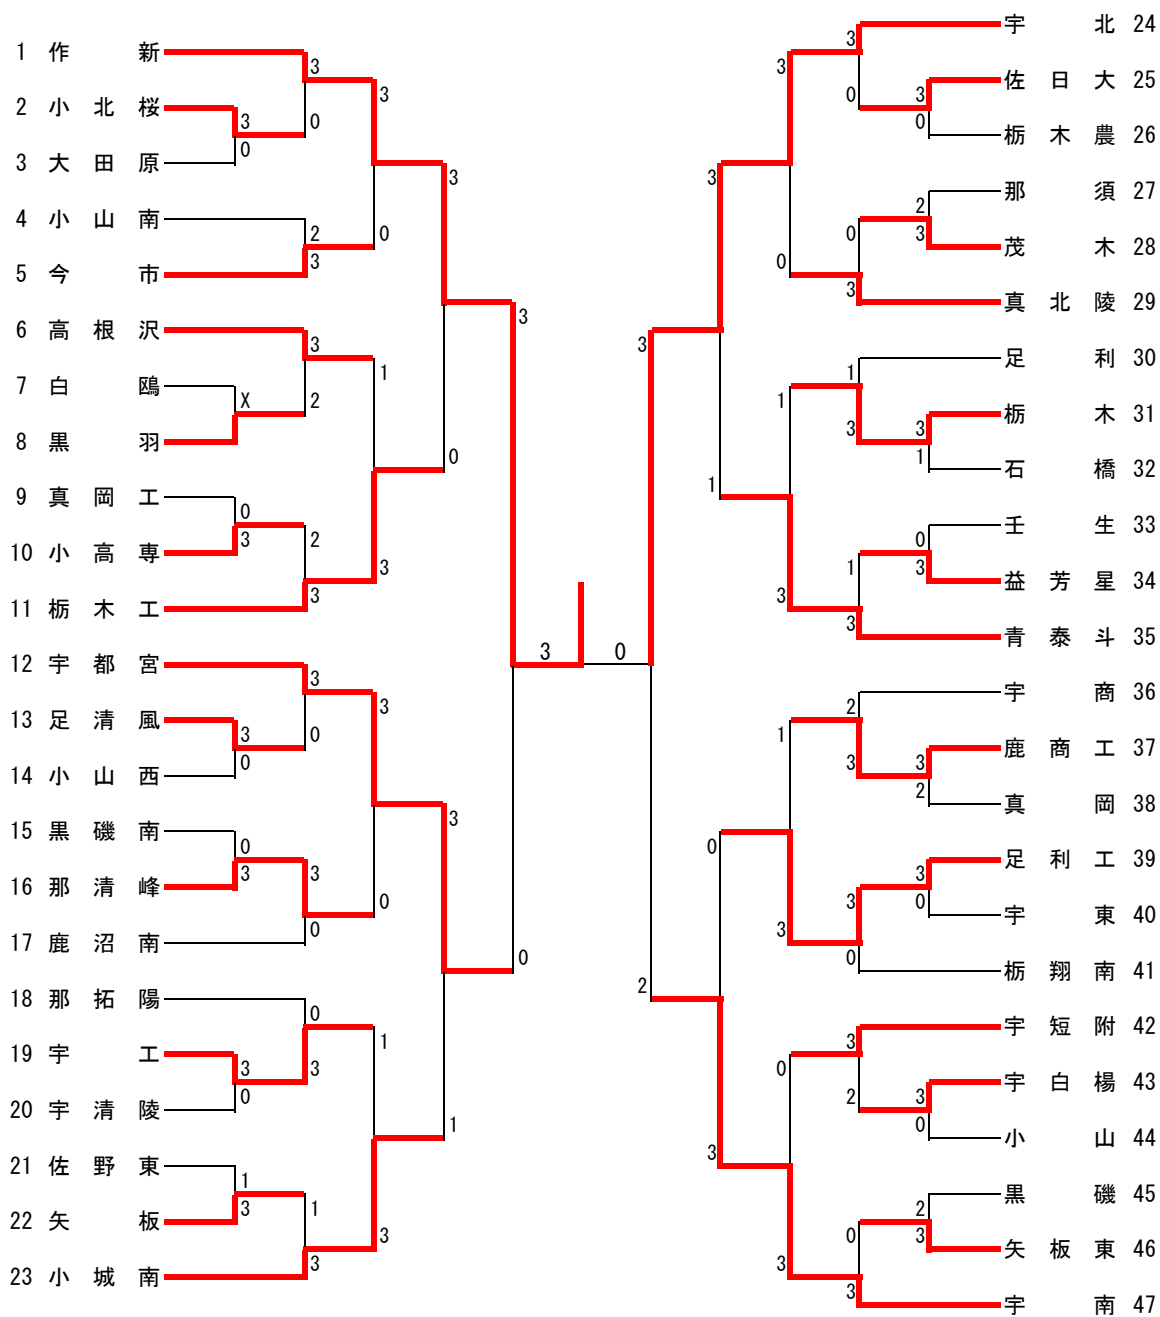

平成28年度第67回全国高校総体バドミントン競技会栃木県予選会

平成28年6月16日(木) 宇都宮市体育館
17日(金) 県南体育館

男子団体

		決勝			
作新学院		3 - 0		宇都宮北	
D 1	寺田真也	}	2 1 - 1 2	D 1	千本松啓介
	村井翔		2 1 - 1 2		尾田悠十
D 2	新妻哲太		2 1 - 1 1	D 2	北川幸樹
	廣木俊輔		2 1 - 1 7		遠井威智
S 1	塩野圭吾	}	2 1 - 1 5	S 1	杉村優太
	寺田真也		2 1 - 2 0		尾田悠十
S 3	村井翔				千本松啓介

平成28年度第67回全国高校総体バドミントン競技会栃木県予選会
高校男子シングルス

平成28年6月13日(月) 県南体育館

第3シード決定戦

寺田真也 (作新学院)	2	21	-	13	0	小沼達也 (宇都宮南)
	2	21	-	12	0	

平成28年度第67回全国高校総体バドミントン競技会栃木県予選会
高校男子ダブルス

平成28年6月11日(土) 清原体育館

第3シード決定戦

寺田真也	2	21	-	12	
村井翔	2	24	-	22	0
(作新学院)					

決勝
千本松啓介
尾田悠十
(宇都宮北)