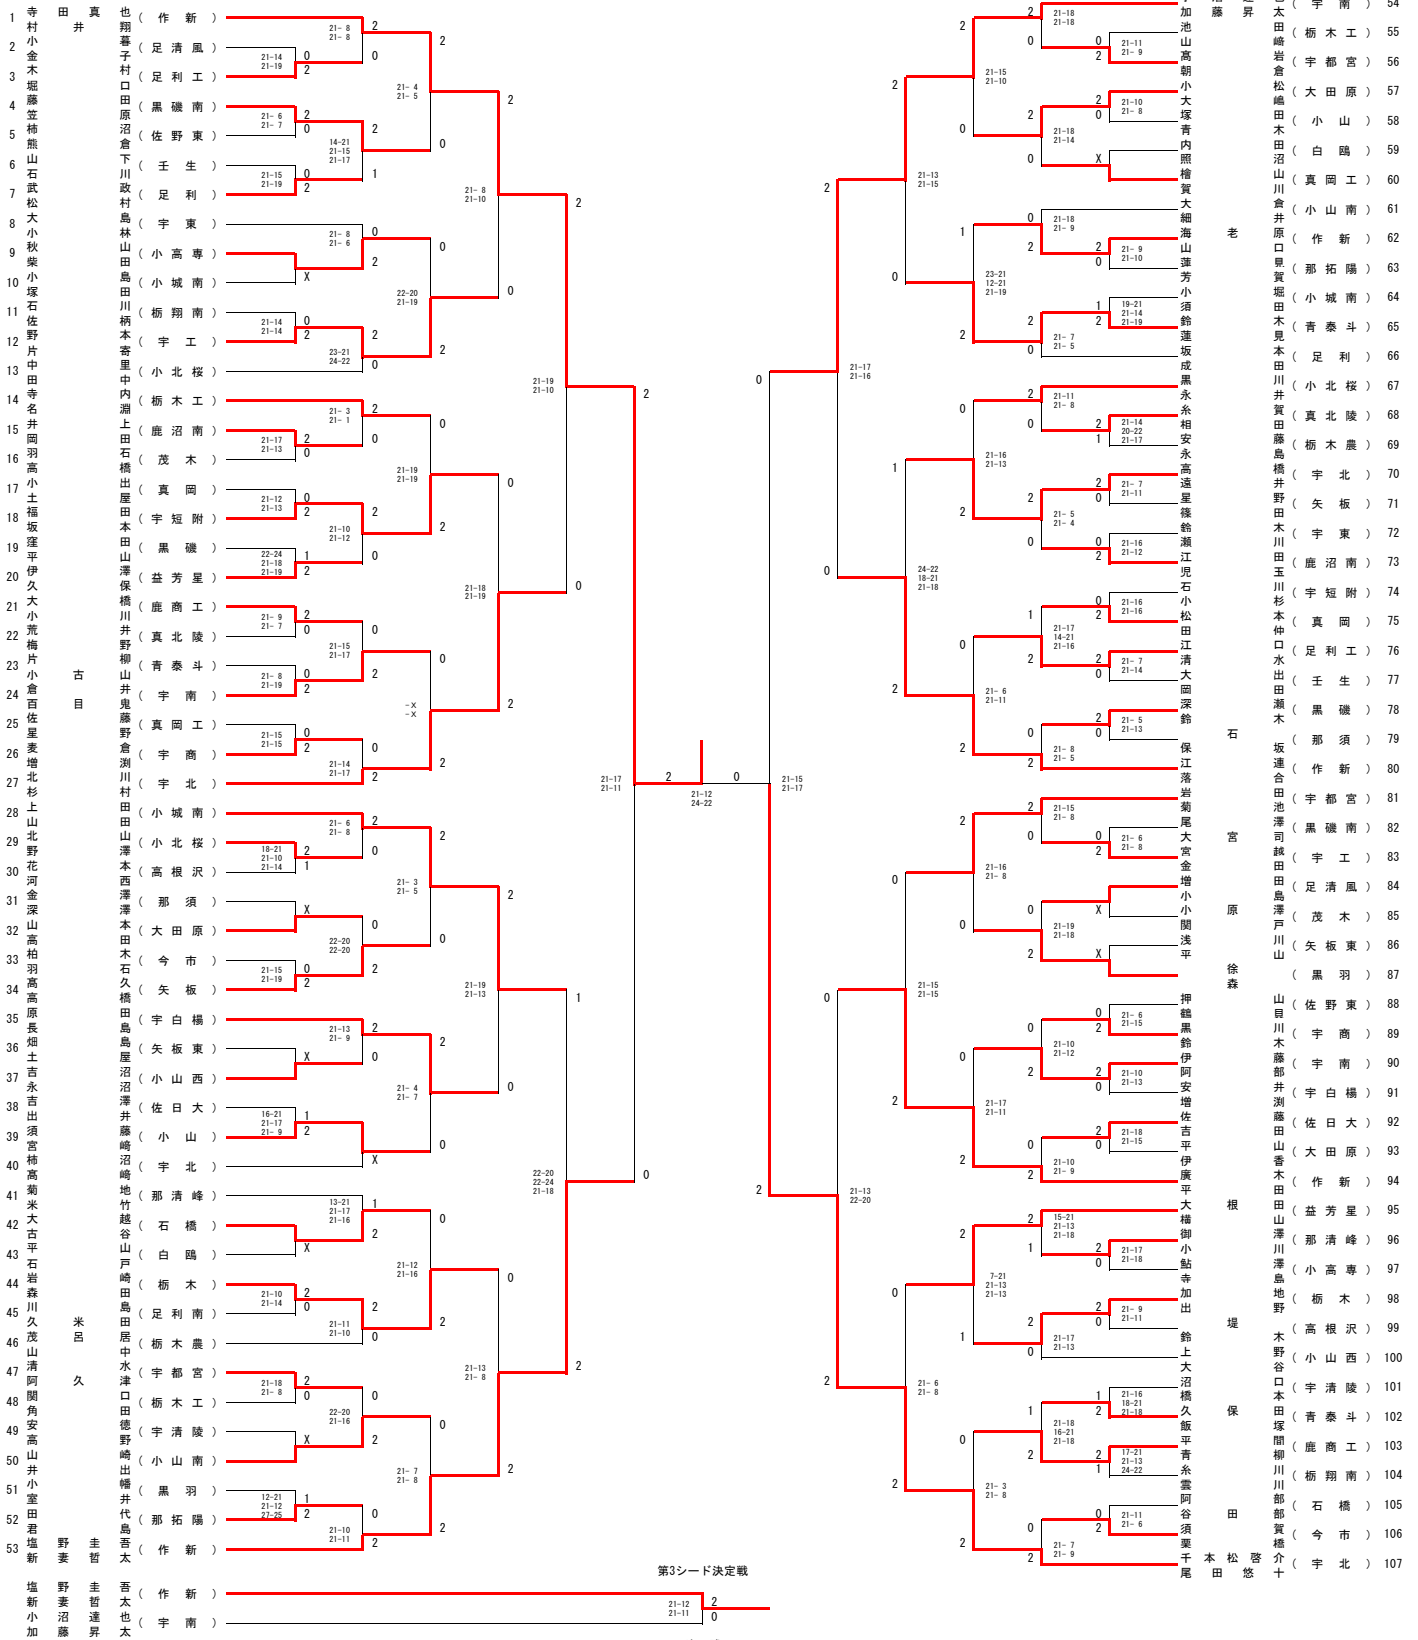

平成28年度第67回全国高校総体バドミントン競技会栃木県予選会

平成28年6月16日(木) 宇都宮市体育館
17日(金) 県南体育館

男子団体

		決勝			
作新学院		3 - 0		宇都宮北	
D 1	寺田真也	}	2 1 - 1 2	D 1	千本松啓介
	村井翔		2 1 - 1 2		尾田悠十
D 2	新妻哲太		2 1 - 1 1	D 2	北川幸樹
	廣木俊輔		2 1 - 1 7		遠井威智
S 1	塩野圭吾	}	2 1 - 1 5	S 1	杉村優太
	寺田真也		2 1 - 2 0		尾田悠十
S 3	村井翔				千本松啓介

平成28年度第67回全国高校総体バドミントン競技会栃木県予選会
高校男子シングルス

平成28年6月13日(月) 県南体育館

第3シード決定戦

寺田真也 (作新学院)	2	21	-	13	0	小沼達也 (宇都宮南)
	2	21	-	12	0	

平成28年度第67回全国高校総体バドミントン競技会栃木県予選会
高校男子ダブルス

平成28年6月11日(土) 清原体育館

第3シード決定戦

寺田真也	2	21	-	12	
村井翔	2	24	-	22	0
(作新学院)					

決勝
千本松啓介
尾田悠十
(宇都宮北)