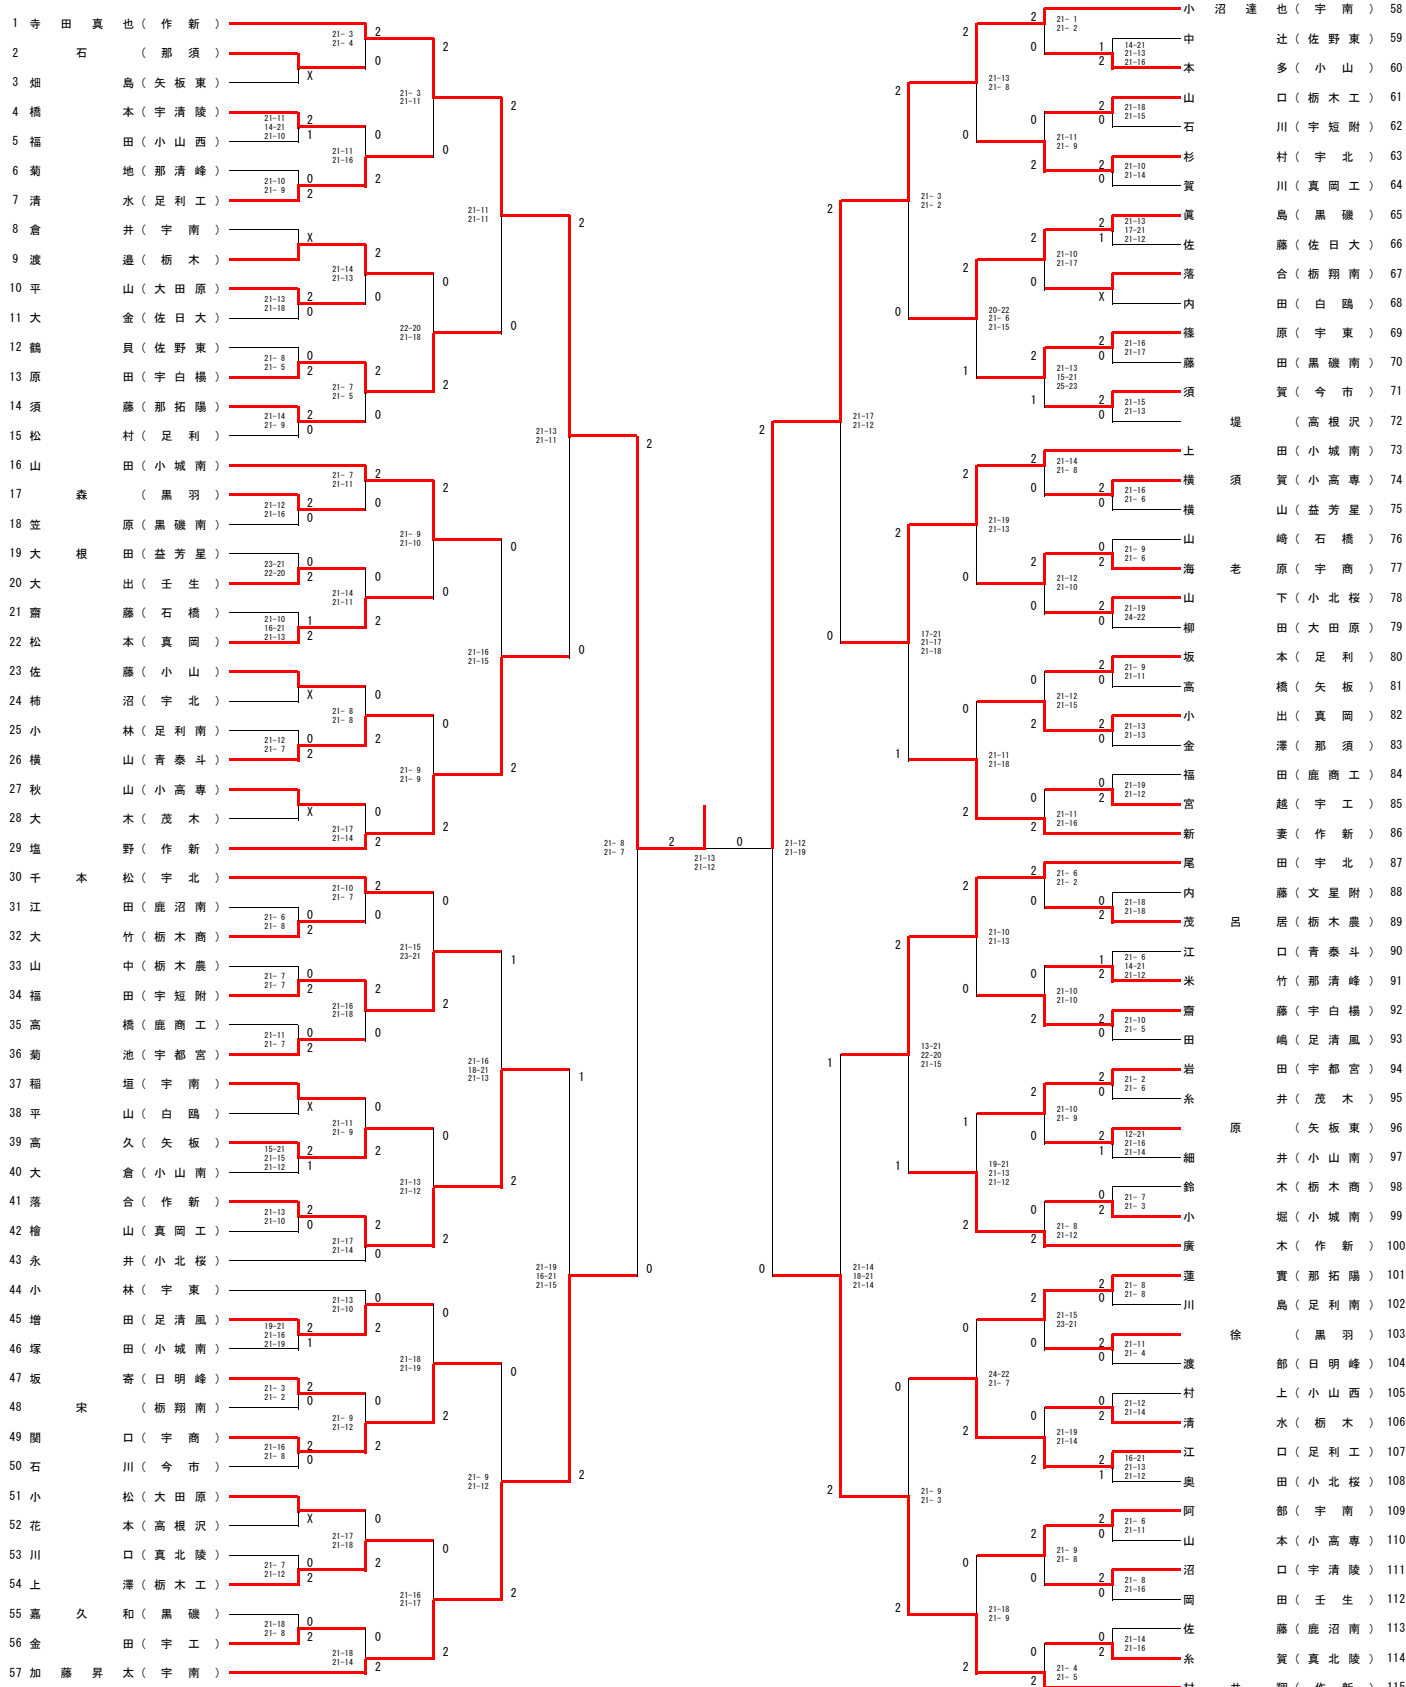

平成28年度第67回全国高校総体バドミントン競技会栃木県予選会

平成28年6月16日(木) 宇都宮市体育館
17日(金) 県南体育館

男子団体

		決勝			
作新学院		3 - 0		宇都宮北	
D 1	寺田真也	}	2 1 - 1 2	D 1	千本松啓介
	村井翔		2 1 - 1 2		尾田悠十
D 2	新妻哲太		2 1 - 1 1	D 2	北川幸樹
	廣木俊輔		2 1 - 1 7		遠井威智
S 1	塩野圭吾	}	2 1 - 1 5	S 1	杉村優太
	寺田真也		2 1 - 2 0		尾田悠十
S 3	村井翔				千本松啓介

平成28年度第67回全国高校総体バドミントン競技会栃木県予選会
高校男子シングルス

平成28年6月13日(月) 県南体育館

第3シード決定戦

寺田真也 (作新学院)	2	21	-	13	0	小沼達也 (宇都宮南)
	2	21	-	12	0	

平成28年度第67回全国高校総体バドミントン競技会栃木県予選会
高校男子ダブルス

平成28年6月11日(土) 清原体育館

第3シード決定戦

寺田真也	2	21	-	12	
村井翔	2	24	-	22	0
(作新学院)					

決勝
千本松啓介
尾田悠十
(宇都宮北)