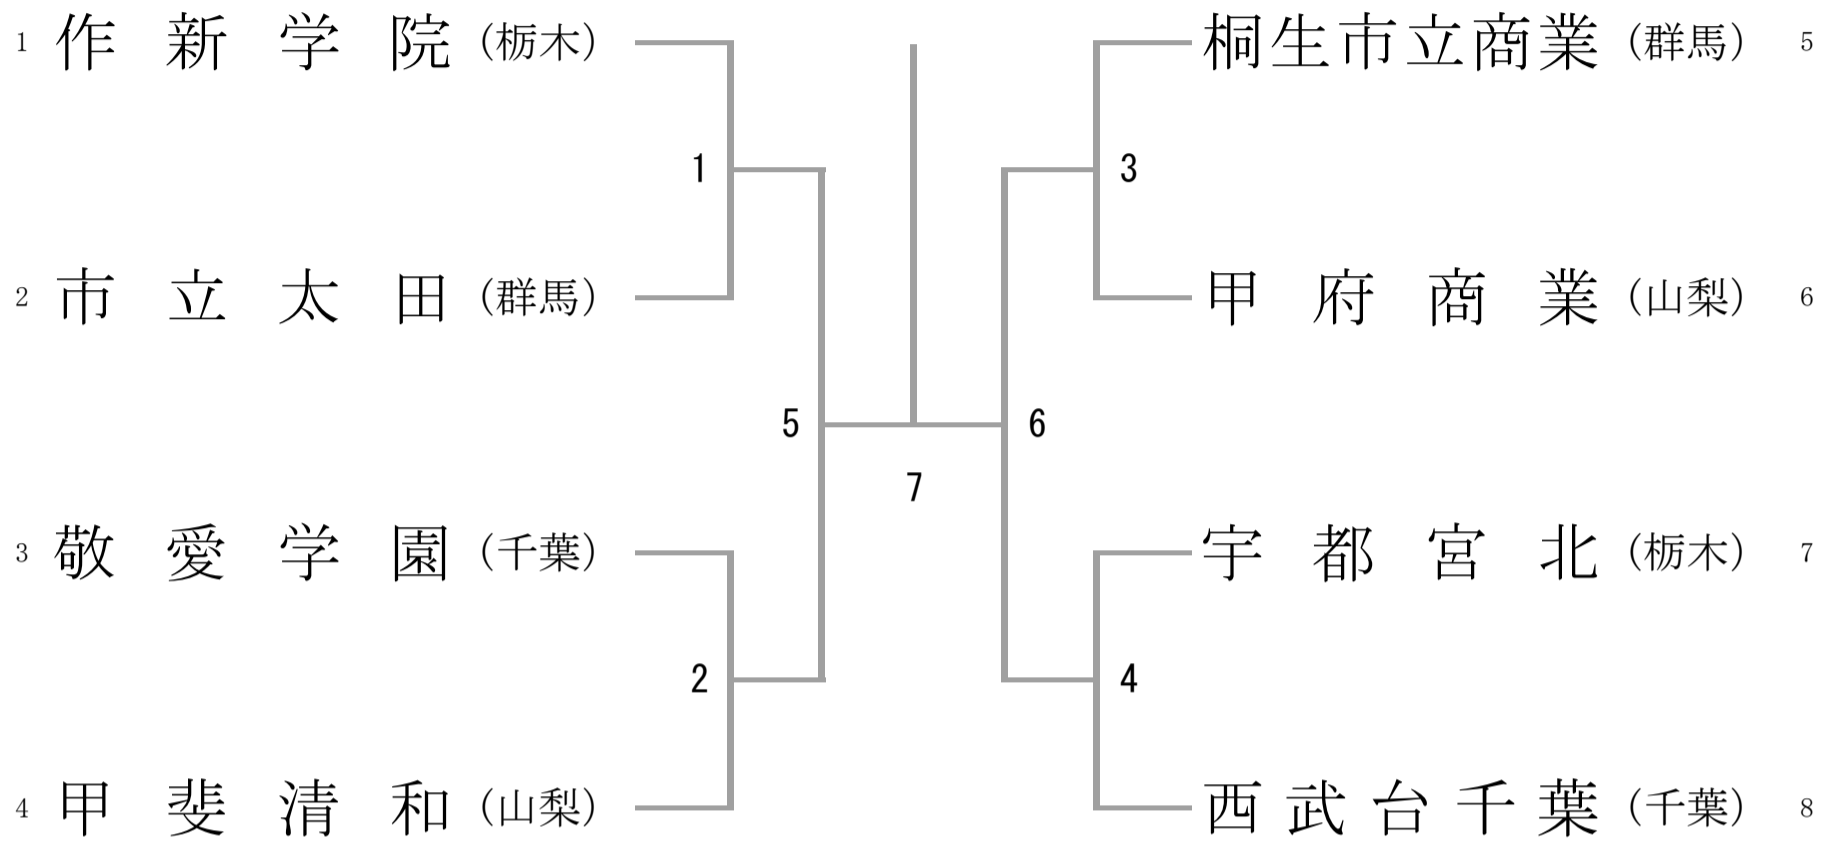

平成30年度関東高等学校選抜バドミントン大会

平成30年12月23日～24日

男子学校対抗

男子代表決定①

男子代表決定②

平成30年度関東高等学校選抜バドミントン大会

平成30年12月23日～24日

女子学校対抗

女子代表決定①

女子代表決定②