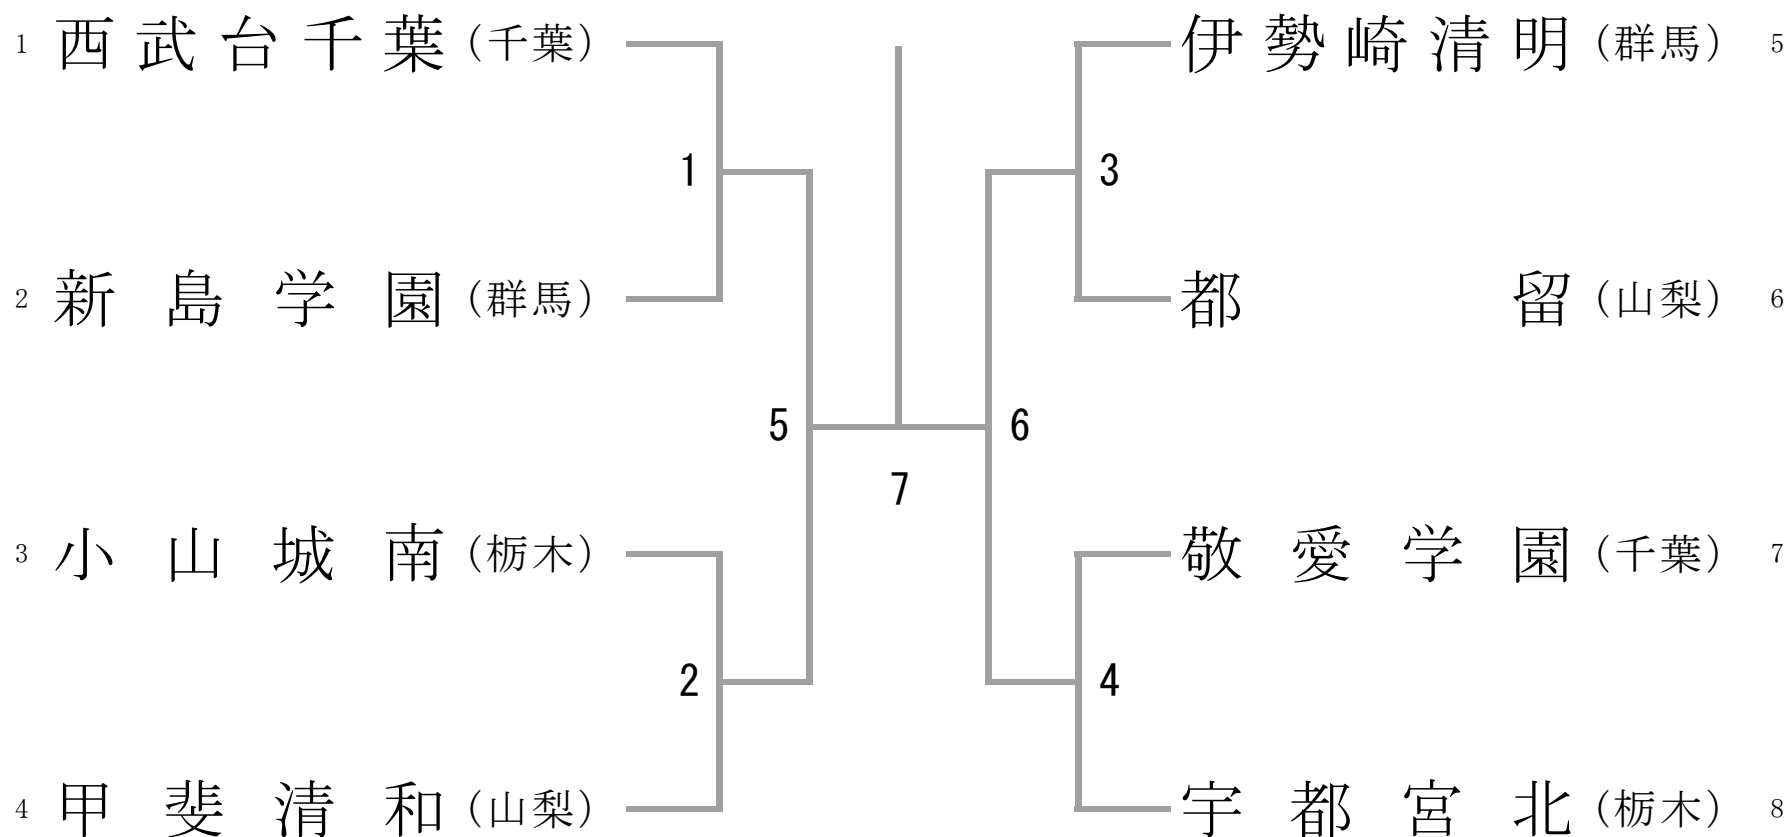

平成30年度関東高等学校選抜バドミントン大会

平成30年12月23日～24日

男子学校対抗

男子代表決定①

男子代表決定②

平成30年度関東高等学校選抜バドミントン大会

平成30年12月23日～24日

女子学校対抗

女子代表決定①

女子代表決定②