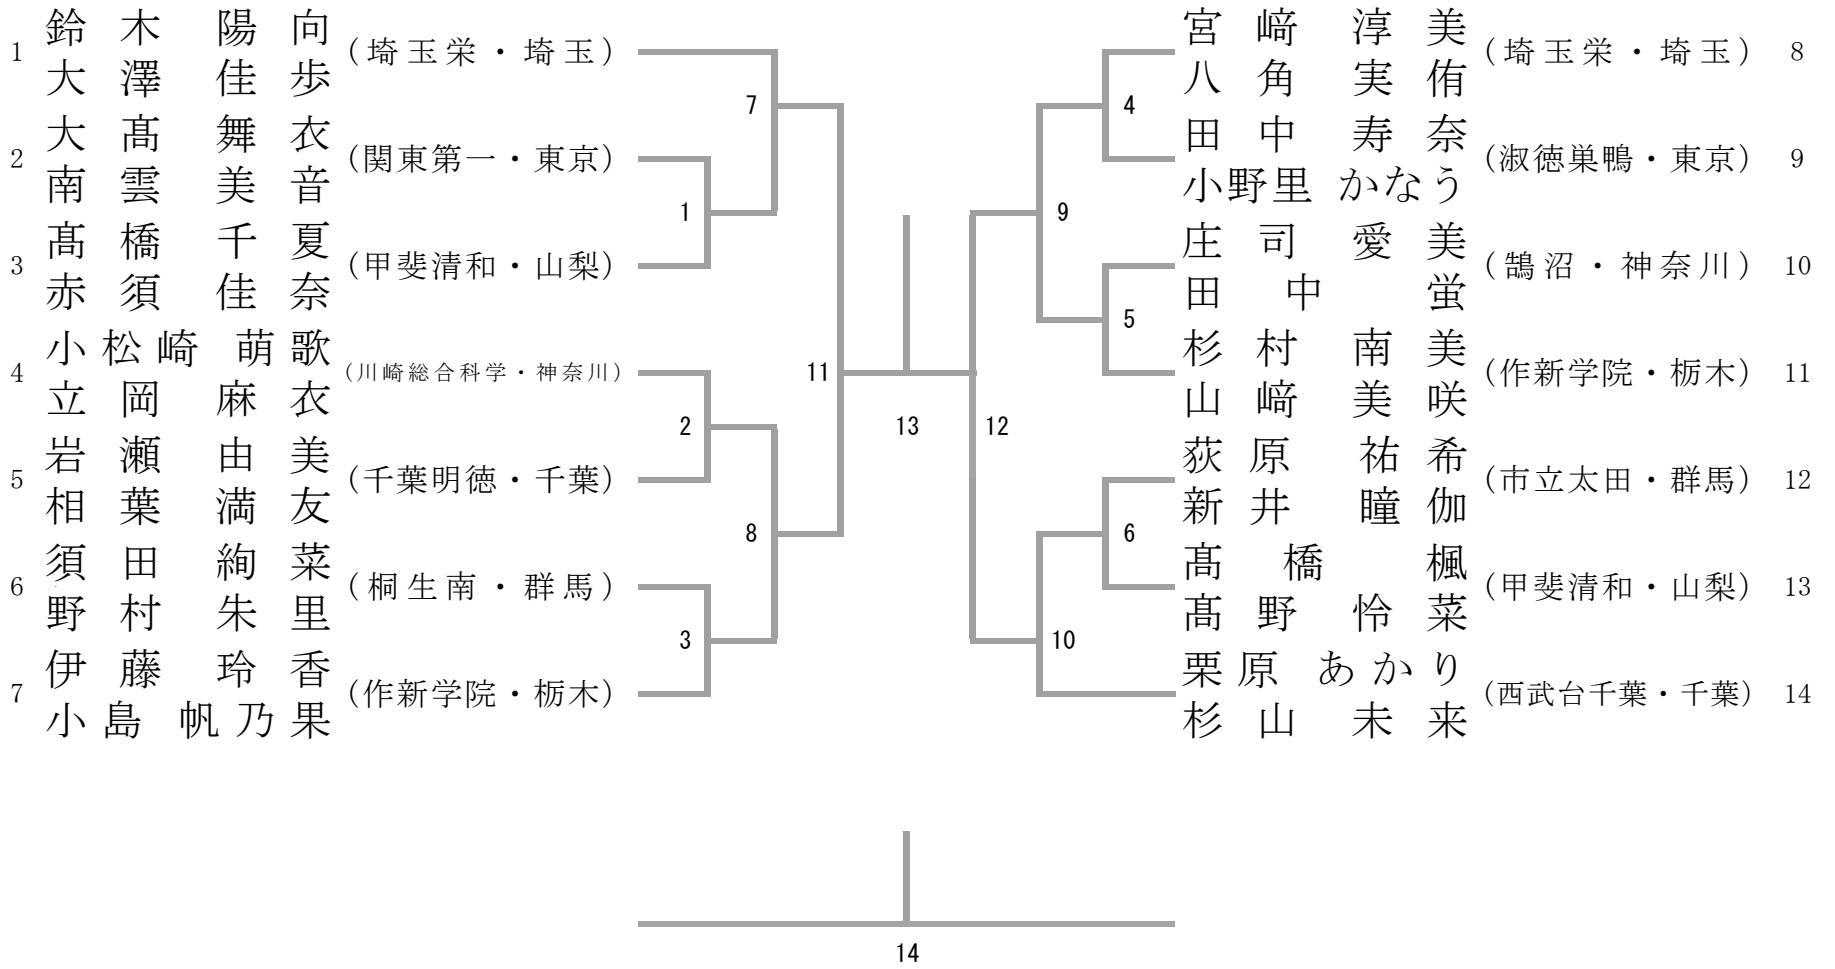

平成30年度関東高等学校選抜バドミントン大会

平成30年12月23日～24日

男子ダブルス (BD)

男子シングルス (BS)

平成30年度関東高等学校選抜バドミントン大会

平成30年12月23日～24日

女子ダブルス (GD)

女子シングルス (GS)