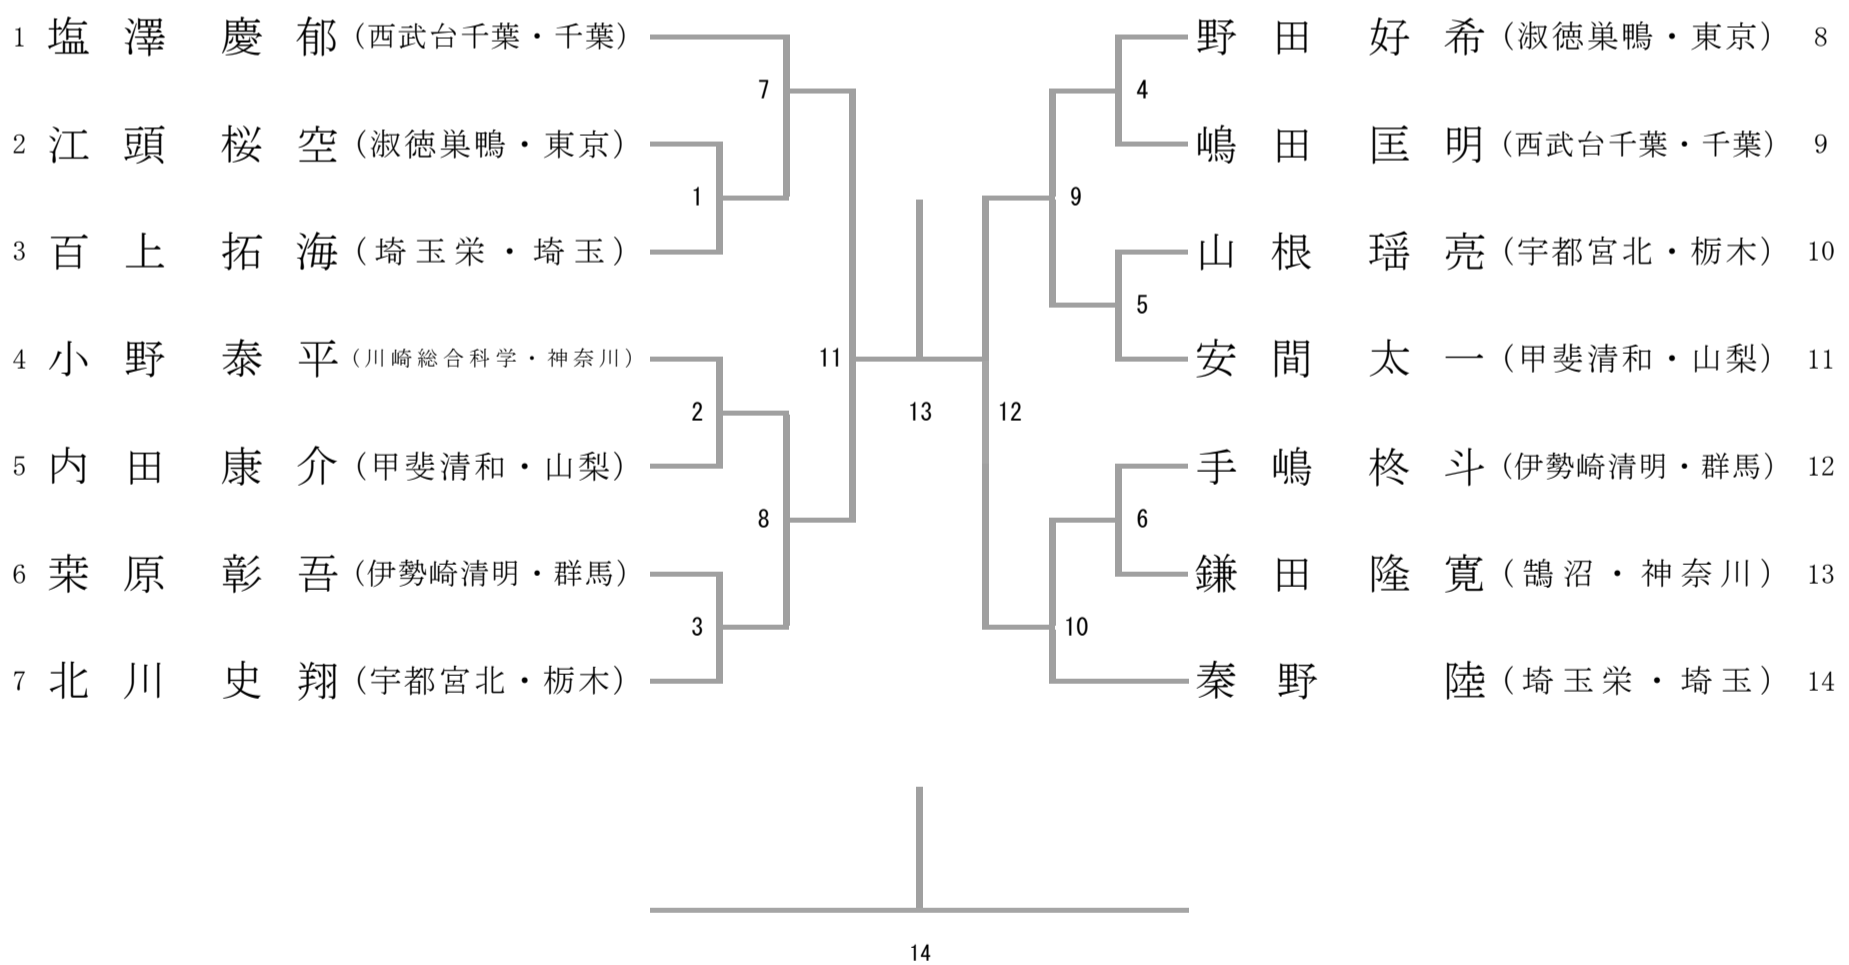

平成30年度関東高等学校選抜バドミントン大会

平成30年12月23日～24日

男子ダブルス (BD)

男子シングルス (BS)

平成30年度関東高等学校選抜バドミントン大会

平成30年12月23日～24日

女子ダブルス (GD)

女子シングルス (GS)