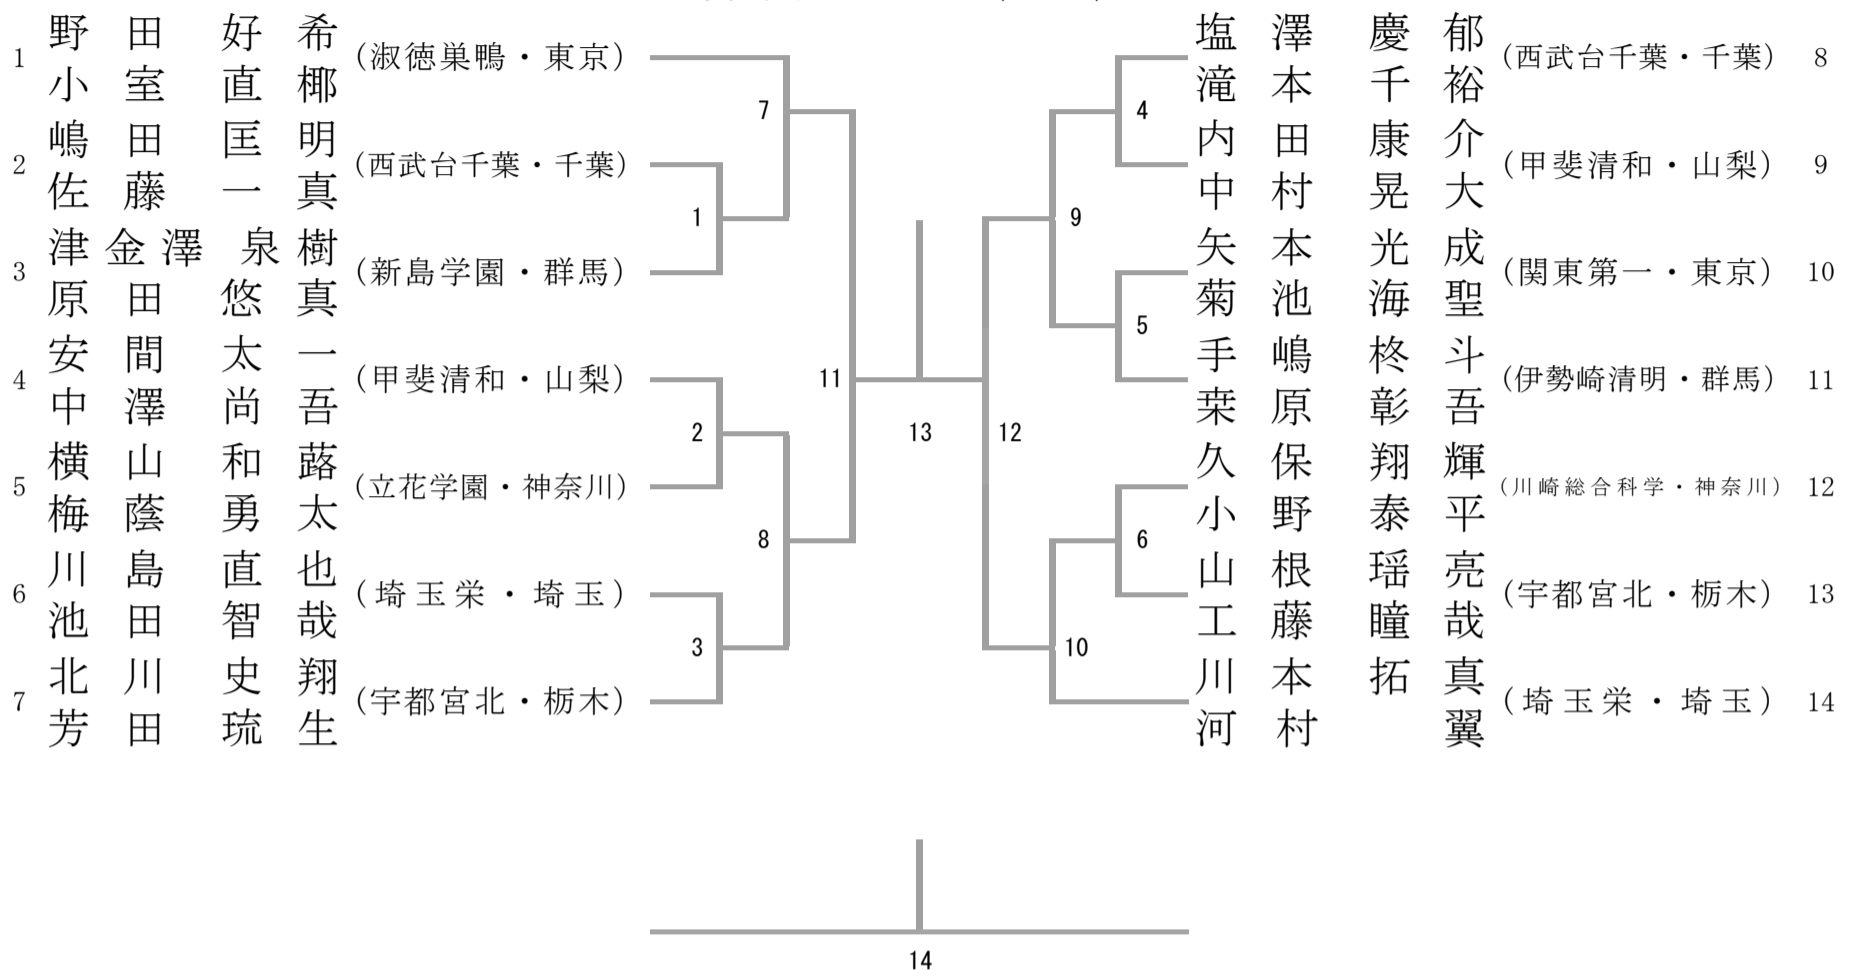

平成30年度関東高等学校選抜バドミントン大会

平成30年12月23日～24日

男子ダブルス (BD)

男子シングルス (BS)

平成30年度関東高等学校選抜バドミントン大会

平成30年12月23日～24日

女子ダブルス (GD)

女子シングルス (GS)