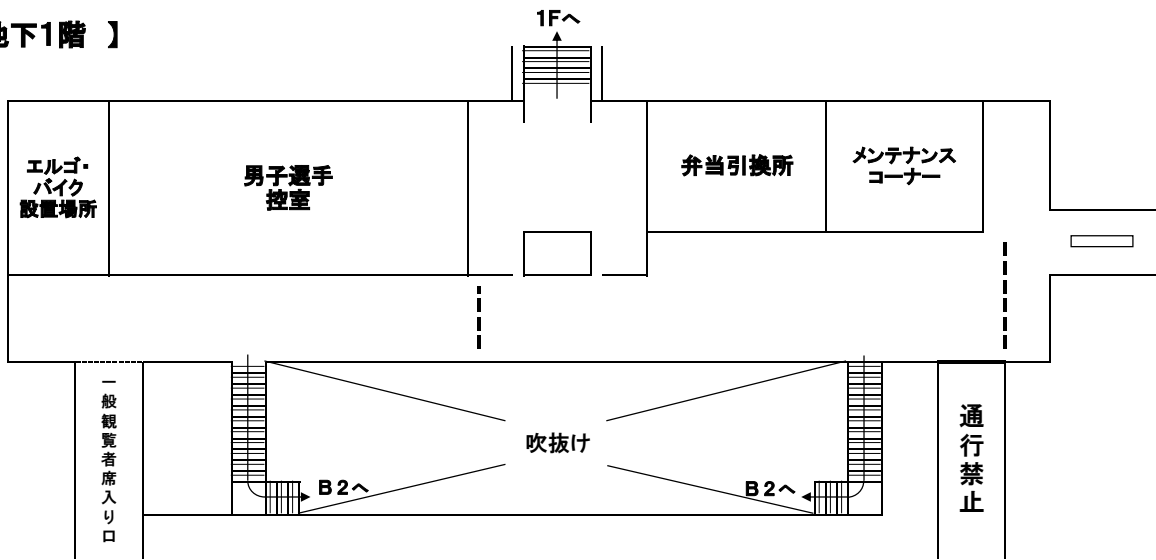

スピードスケート競技会場図

日光市霧降スケートセンター

【 1 階 】

【 地下1階 】

【 地下2階 】