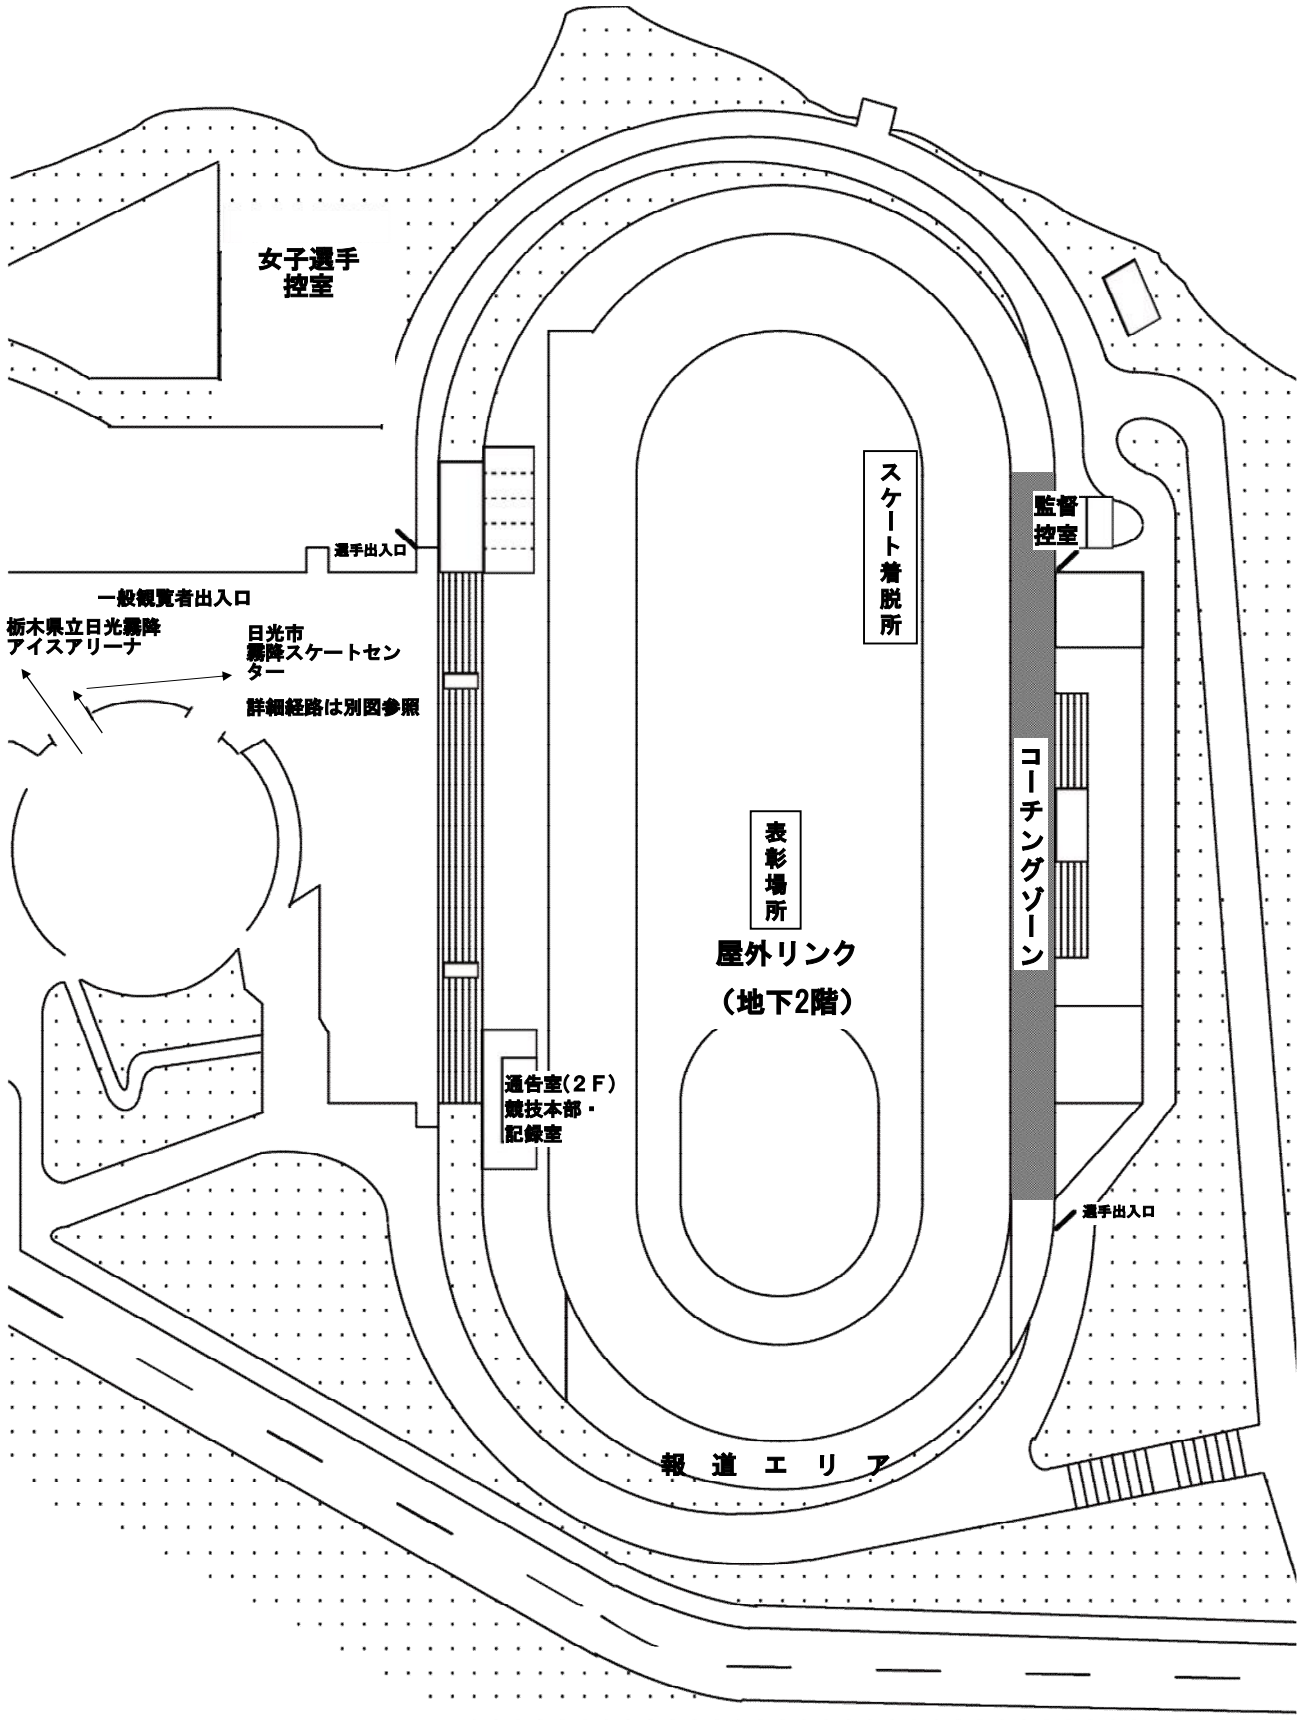

スピードスケート競技会場図

日光市霧降スケートセンター

【 1 階 】

【 地下1階 】

【 地下2階 】