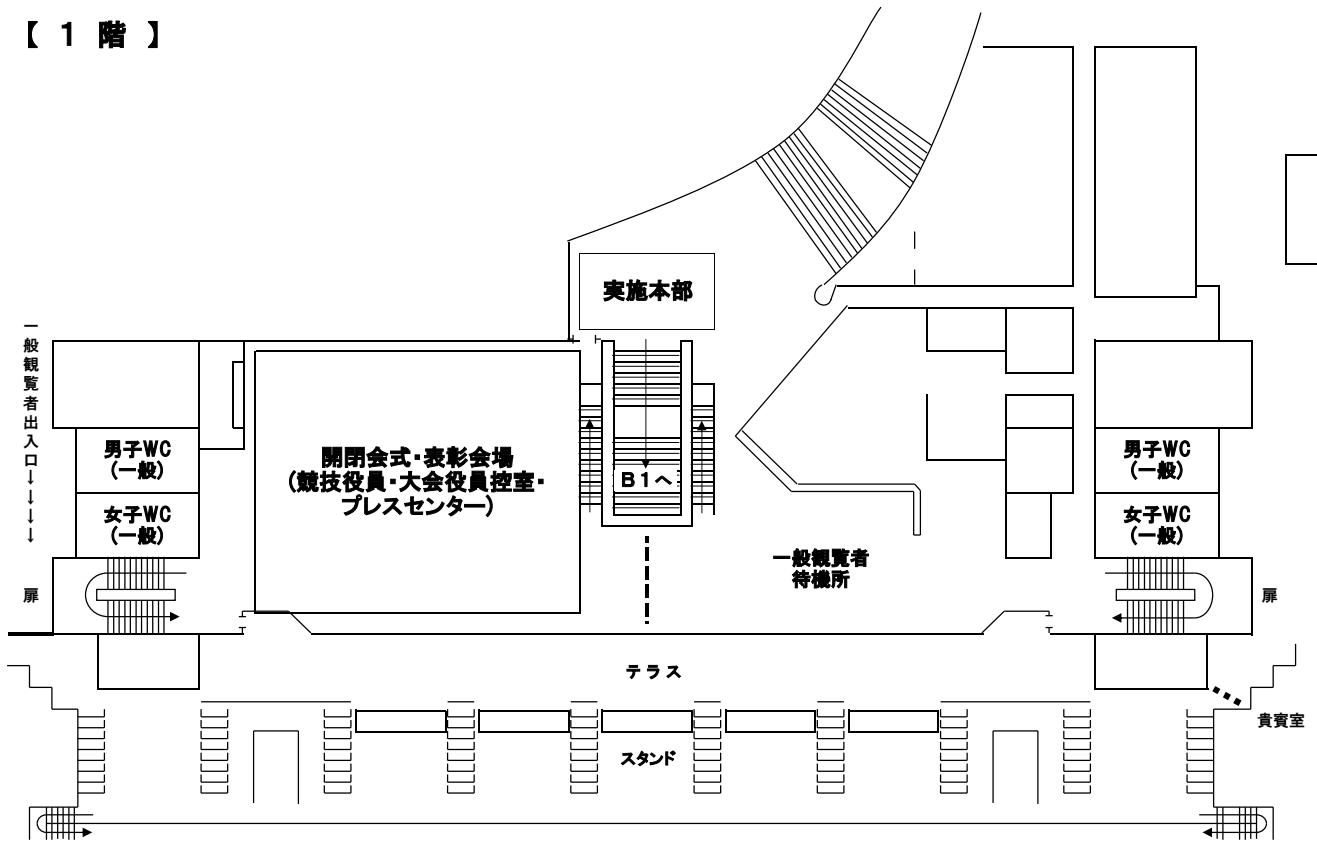

スピードスケート競技会場図

日光市霧降スケートセンター

【 1 階 】

【 地下1階 】

【 地下2階 】